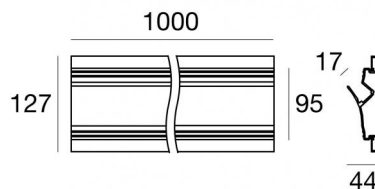

Fylo+ Recessed_1

Системы - Линейные элементы | Modular
65027

1000 x
97

Технические данные

Тип	- - -
Место установки	Стена
Место установки	Интерьерное освещение
ИК	ИК08
Испытание нити накаливания	850°
прямая установка на нормально возгорающиеся поверхности	Да
СЕ	Да
Изделие с регулицией яркости света	Нет
Поворотный механизм	Нет
Откидной механизм	Нет
Возможность установки на тротуаре	Нет
Способность выдерживать вес транспорта	Нет
Провод прилагается	Нет
Обработка полимерами	Нет
Вес нетто	1.06 Kg
Modularity	Modular

отделка корпус

Материал	Алюминий
Цвет	мел белый
обработки	Окраска

Components

		<p>Ribbon PRO - topLED 18 W DC - 18 W AC</p>	<p>Code <u>82123</u></p>
		<p>Ribbon PRO - LED Strip topLED 18 W DC 24 V 3.6 W/m 518 Lm/m</p>	<p>Code <u>82124</u></p>
		<p>Ribbon PRO</p>	<p>Code <u>82125</u></p>
		<p>Ribbon PRO - LED Strip topLED 48 W DC 24 V 9.6 W/m 1367 Lm/m</p>	<p>Code <u>82129</u></p>
		<p>Ribbon PRO</p>	<p>Code <u>82130</u></p>
		<p>Ribbon PRO - LED Strip topLED 48 W DC 24 V 9.6 W/m 1503.8 Lm/m</p>	<p>Code <u>82131</u></p>
		<p>Ribbon PRO - LED Strip topLED 33.5 W DC 24 V 6.7 W/m 927.6 Lm/m</p>	<p>Code <u>82156</u></p>
		<p>Ribbon PRO</p>	<p>Code <u>82157</u></p>