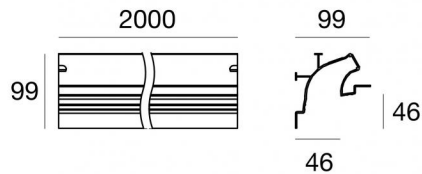

# Fylo+ Recessed\_5

Системы - Линейные элементы | Modular  
65013

2000 x  
65