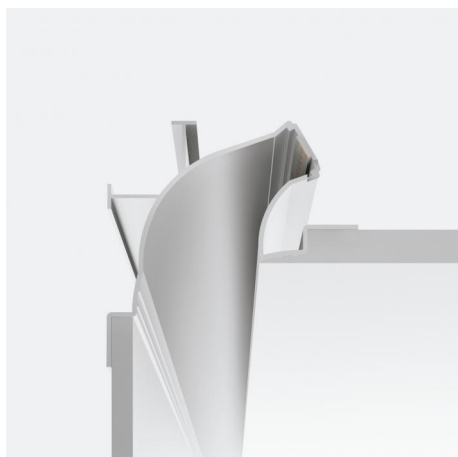

# Fylo+ Recessed\_5

Системы - Линейные элементы | Modular  
65013

2000 x  
65

## Технические данные

Тип	- - -
Место установки	Потолок
Место установки	Интерьерное освещение
ИК	ИК08
Испытание нити накаливания	850°
прямая установка на нормально возгорающиеся поверхности	Да
СЕ	Да
Изделие с регулицией яркости света	Нет
Поворотный механизм	Нет
Откидной механизм	Нет
Возможность установки на тротуаре	Нет
Способность выдерживать вес транспорта	Нет
Провод прилагается	Нет
Обработка полимерами	Нет
Вес нетто	3.02 Kg
Modularity	Modular

## отделка корпус

Материал	Алюминий
Цвет	мел белый
обработки	Окраска