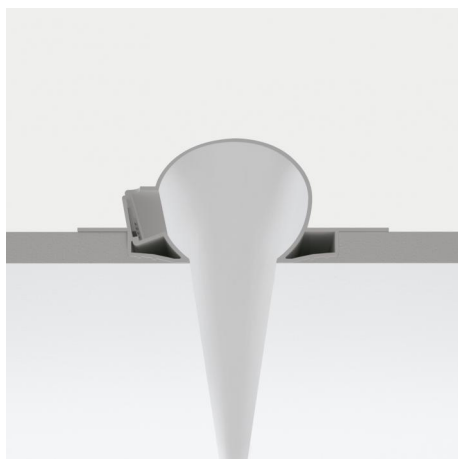

# Fylo+ Recessed\_4

Системы - Линейные элементы | Modular  
65010

2000 x  
94

## Технические данные

Тип	- - -
Место установки	Потолок
Место установки	Интерьерное освещение
ИК	ИК08
Испытание нити накаливания	850°
прямая установка на нормально возгорающиеся поверхности	Да
СЕ	Да
Изделие с регулицией яркости света	Нет
Поворотный механизм	Нет
Откидной механизм	Нет
Возможность установки на тротуаре	Нет
Способность выдерживать вес транспорта	Нет
Провод прилагается	Нет
Обработка полимерами	Нет
Вес нетто	2,44 Kg
Modularity	Modular

## отделка корпус

Материал	Алюминий
Цвет	мел белый
обработки	Окраска