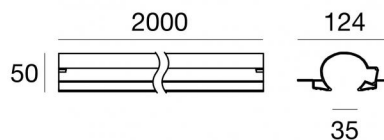

## Технические данные

Тип	- - -
Место установки	Потолок
Место установки	Интерьерное освещение
ИК	ИК08
Испытание нити накаливания	850°
прямая установка на нормально возгорающиеся поверхности	Да
СЕ	Да
Изделие с регулицией яркости света	Нет
Поворотный механизм	Нет
Откидной механизм	Нет
Возможность установки на тротуаре	Нет
Способность выдерживать вес транспорта	Нет
Провод прилагается	Нет
Обработка полимерами	Нет
Вес нетто	2,44 Kg
Modularity	Modular