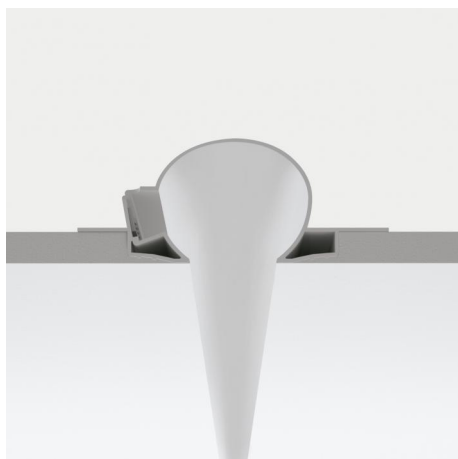

Fylo+ Recessed_4

Системы - Линейные элементы | Modular
65009

1000 x
94

Технические данные

Тип	- - -
Место установки	Потолок
Место установки	Интерьерное освещение
ИК	ИК08
Испытание нити накалвания	850°
прямая установка на нормально возгорающиеся поверхности	Да
СЕ	Да
Изделие с регулицией яркости света	Нет
Поворотный механизм	Нет
Откидной механизм	Нет
Возможность установки на тротуаре	Нет
Способность выдерживать вес транспорта	Нет
Провод прилагается	Нет
Обработка полимерами	Нет
Вес нетто	1.22 Kg
Modularity	Modular

отделка корпус

Материал	Алюминий
Цвет	мел белый
обработки	Окраска

Components

		Ribbon PRO - topLED 18 W DC - 18 W AC	Code 82123
		Ribbon PRO - LED Strip topLED 18 W DC 24 V 3.6 W/m 518 Lm/m	Code 82124
		Ribbon PRO	Code 82125
		Ribbon PRO - LED Strip topLED 48 W DC 24 V 9.6 W/m 1367 Lm/m	Code 82129
		Ribbon PRO	Code 82130
		Ribbon PRO - LED Strip topLED 48 W DC 24 V 9.6 W/m 1503.8 Lm/m	Code 82131
		Ribbon PRO - LED Strip topLED 33.5 W DC 24 V 6.7 W/m 927.6 Lm/m	Code 82156
		Ribbon PRO	Code 82157

Components

 		<p>Ribbon PRO</p>	<p>Code <u>82158</u></p>
 		<p>Ribbon PRO</p>	<p>Code <u>82162</u></p>
 		<p>Ribbon PRO</p>	<p>Code <u>82164</u></p>
 		<p>Ribbon PRO - LED Strip topLED 68 W DC 24 V 13.6 W/m 1961.2 Lm/m</p>	<p>Code <u>82163</u></p>
 		<p>Ribbon PRO - LED Strip topLED 84 W DC 24 V 16.8 W/m 2371.4 Lm/m</p>	<p>Code <u>82168</u></p>
 		<p>Ribbon PRO - LED Strip topLED 84 W DC 24 V 16.8 W/m 2419.6 Lm/m</p>	<p>Code <u>82169</u></p>
 		<p>Ribbon PRO - LED Strip topLED 84 W DC 24 V 16.8 W/m 2602.6 Lm/m</p>	<p>Code <u>82170</u></p>
 		<p>Ribbon PRO - LED Strip topLED 43 W DC 48 V 8.6 W/m 1296.4 Lm/m</p>	<p>Code <u>C00423WH</u></p>