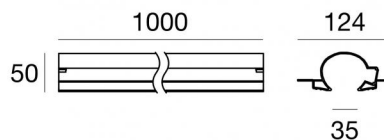

Fylo+ Recessed_4

Системы - Линейные элементы | Modular
65009

1000 x
94

Технические данные

Тип	- - -
Место установки	Потолок
Место установки	Интерьерное освещение
ИК	ИК08
Испытание нити накалвания	850°
прямая установка на нормально возгорающиеся поверхности	Да
СЕ	Да
Изделие с регулицией яркости света	Нет
Поворотный механизм	Нет
Откидной механизм	Нет
Возможность установки на тротуаре	Нет
Способность выдерживать вес транспорта	Нет
Провод прилагается	Нет
Обработка полимерами	Нет
Вес нетто	1.22 Kg
Modularity	Modular