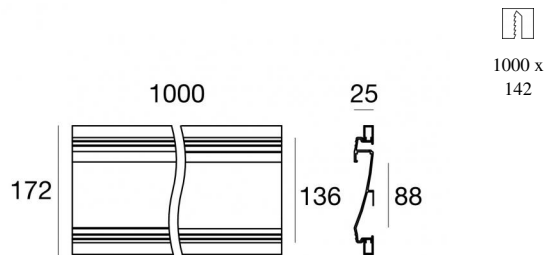

## Технические данные

|   |                       |
|---|-----------------------|
| Тип   | - - -                 |
| Место установки   | Стена                 |
| Место установки   | Интерьерное освещение |
| ИК  | ИК08                  |
| Испытание нити накаливания                              | 850°                  |
| прямая установка на нормально возгорающиеся поверхности | Да                    |
| СЕ  | Да                    |
| Изделие с регулицией яркости света                      | Нет                   |
| Поворотный механизм                                     | Нет                   |
| Откидной механизм                                       | Нет                   |
| Возможность установки на тротуаре                       | Нет                   |
| Способность выдерживать вес транспорта                  | Нет                   |
| Провод прилагается                                      | Нет                   |
| Обработка полимерами                                    | Нет                   |
| Вес нетто   | 1,38 Kg               |
| Modularity  | Modular               |