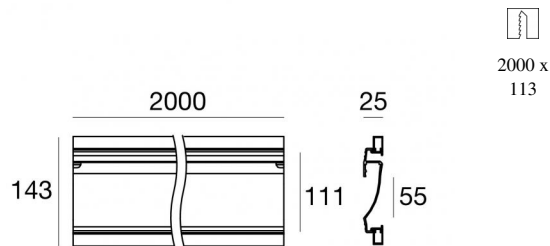

Fylo+ Recessed_3

Системы - Линейные элементы | Modular
65004

2000 x
113

Технические данные

Тип	- - -
Место установки	Стена - Потолок
Место установки	Интерьерное освещение
ИК	IK08
Испытание нити накаливания	850°
прямая установка на нормально возгорающиеся поверхности	Да
СЕ	Да
Изделие с регулицией яркости света	Нет
Поворотный механизм	Нет
Откидной механизм	Нет
Возможность установки на тротуаре	Нет
Способность выдерживать вес транспорта	Нет
Провод прилагается	Нет
Обработка полимерами	Нет
Вес нетто	2,24 Kg
Modularity	Modular

отделка корпус

Материал	Алюминий
Цвет	мел белый
обработки	Окраска