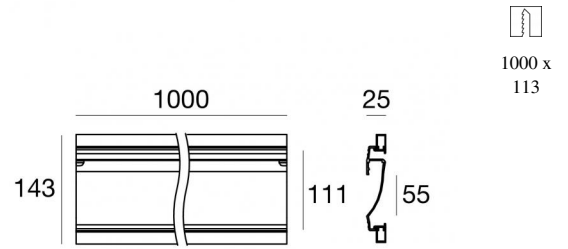

# Fylo+ Recessed\_3

Системы - Линейные элементы | Modular  
65003

1000 x  
113

Технические данные	
Тип	- - -
Место установки	Стена - Потолок
Место установки	Интерьерное освещение
ИК	IK08
Испытание нити накаливания	850°
прямая установка на нормально возгорающиеся поверхности	Да
СЕ	Да
Изделие с регулицией яркости света	Нет
Поворотный механизм	Нет
Откидной механизм	Нет
Возможность установки на тротуаре	Нет
Способность выдерживать вес транспорта	Нет
Провод прилагается	Нет
Обработка полимерами	Нет
Вес нетто	1,12 Kg
Modularity	Modular