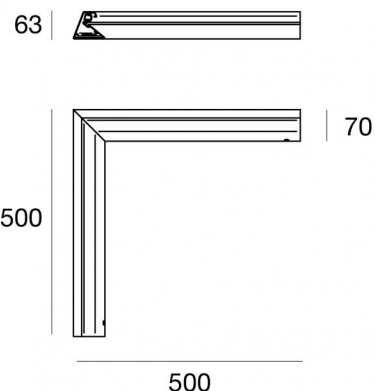

Линейные элементы | Modular  
64664

Технические данные	
Designer	Studio RIGO
Год реализации	2017
Тип	Поверхность
Место установки	Стена - Потолок - Пол
Место установки	Наружное освещение
ИК	IK09
Испытание нити накаливания	850°
прямая установка на нормально возгорающиеся поверхности	Да
СЕ	Да
Изделие с регулицией яркости света	Нет
Поворотный механизм	Нет
Откидной механизм	Нет
Возможность установки на тротуаре	Да
Способность выдерживать вес транспорта	Нет
Провод прилагается	Нет
Обработка полимерами	Нет
Вес нетто	1.7 Kg
Modularity	Modular