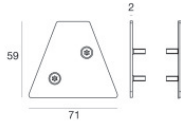

64664

Заглушка

Материал:Алюминий 6060, Цвет:серий RAL 7021, обработки :Анодирование со сквозными порами + порошковая краска.

Code

64641