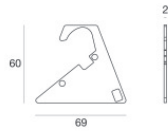

64664

Заглушка

Материал:Алюминий 6060, Цвет:серий RAL 7021, обработки :Анодирование со сквозными порами + порошковая краска.

Code

64641

кабельные соединения

Тип lineag.

Материал:Алюминий 6060, Цвет:серий RAL 7021, обработки :Анодирование со сквозными порами + порошковая краска.