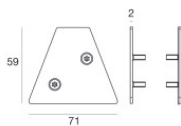

Dirigo_M2 Aluminium MASTER | Lines | Accessories
64645

Заглушка
Материал:Алюминий 6060, Цвет:серий RAL 7021, обработки :Анодирование со сквозными порами + порошковая краска.

Code
64641