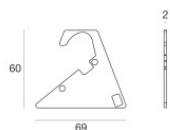

кабельные соединения
Тип lineag.
Материал:Алюминий 6060, Цвет:серий RAL 7021, обработки :Анодирование со сквозными порами + порошковая краска.

Finish
 Code
64661