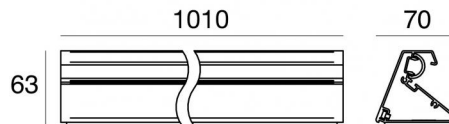

Линейные элементы | Modular Master
64645

Технические данные	
Designer	Studio RIGO
Год реализации	2017
Тип	Поверхность
Место установки	Стена - Потолок - Пол
Место установки	Наружное освещение
ИК	IK09
Испытание нити накаливания	850°
прямая установка на нормально возгорающиеся поверхности	Да
СЕ	Да
Изделие с регулицией яркости света	Нет
Поворотный механизм	Нет
Откидной механизм	Нет
Возможность установки на тротуаре	Да
Способность выдерживать вес транспорта	Нет
Провод прилагается	Нет
Обработка полимерами	Нет
Вес нетто	1.6 Kg
Modularity	Modular Master