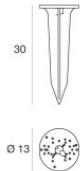

Vuelta_Y | Accessories
64523W07

стойки
Место установки: terreno, Материал покрытия: pc

Code
14931

Скоба
Место установки: Стена L=117mm, H=40mm, D=80mm.
Материал: Нержавеющая сталь AISI 304, Цвет: серый RAL 7021, обработки: Порошковое покрытие.

Code
64539

Скоба
L=117mm, H=40mm, D=68,5mm.
Материал: Алюминий 6026, Цвет: серый RAL 7021, обработки: Анодирование со сквозными порами + порошковая краска.

Code
64533

Уличного фонаря

Code
64537