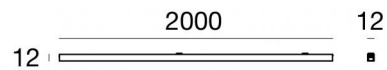

Modular
63560L02M

Технические данные	
Тип	Профили
Место установки	Стена - Потолок
Место установки	Интерьерное освещение
Испытание нити накаливания	Нет
прямая установка на нормально возгорающиеся поверхности	Да
СЕ	Да
Изделие с регулицией яркости света	Нет
Поворотный механизм	Нет
Откидной механизм	Нет
Возможность установки на тротуаре	Нет
Способность выдерживать вес транспорта	Нет
Провод прилагается	Нет
Обработка полимерами	Нет
Modularity	Modular