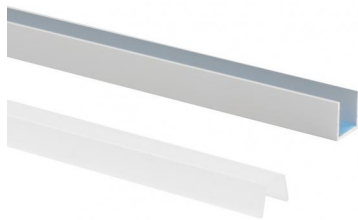

Modular
63560L02M

Технические данные	
Тип	Профили
Место установки	Стена - Потолок
Место установки	Интерьерное освещение
Испытание нити накаливания	Нет
прямая установка на нормально возгорающиеся поверхности	Да
СЕ	Да
Изделие с регулицией яркости света	Нет
Поворотный механизм	Нет
Откидной механизм	Нет
Возможность установки на тротуаре	Нет
Способность выдерживать вес транспорта	Нет
Провод прилагается	Нет
Обработка полимерами	Нет
Modularity	Modular

отделка корпус	
Материал	Алюминий
Цвет	Алюминий
обработки	Анодирование

Modular
63560L02M

Components

		<p>Dropper RGB 60 LEDs/m - LED Strip topLED 72 W DC 24 V 14.4 W/m</p>	<p>Code <u>98025</u></p>
		<p>Ribbon Basic 60 LEDs/m - LED Strip topLED 24 W DC 24 V 4.8 W/m 570.2 Lm/m</p>	<p>Code <u>98012</u></p>
		<p>Ribbon Basic 60 LEDs/m - LED Strip topLED 24 W DC 24 V 4.8 W/m 540 Lm/m</p>	<p>Code <u>98011</u></p>
		<p>Ribbon 120 LEDs/m - LED Strip topLED 60 W DC 24 V 12 W/m 1367.8 Lm/m</p>	<p>Code <u>98077</u></p>
		<p>Ribbon 120 LEDs/m - LED Strip topLED 60 W DC 24 V 12 W/m 1236 Lm/m</p>	<p>Code <u>98078</u></p>
		<p>Ribbon RGB 60 LEDs/m - LED Strip topLED 72 W DC 24 V 14.4 W/m</p>	<p>Code <u>98017</u></p>
		<p>Ribbon 240 LEDs/m</p>	<p>Code <u>98083</u></p>

Modular
63560L02M

Components

		<p>Ribbon 240 LEDs/m - LED Strip topLED 96 W DC 24 V 19.2 W/m 1537.8 Lm/m</p>	<p>Code <u>98084</u></p>
		<p>Ribbon Basic 60 LEDs/m - LED Strip topLED 24 W DC 24 V 4.8 W/m 547 Lm/m</p>	<p>Code <u>98556</u></p>
		<p>Ribbon 120 LEDs/m</p>	<p>Code <u>98568</u></p>
		<p>Ribbon 240 LEDs/m - LED Strip topLED 96 W DC 24 V 19.2 W/m 1611.8 Lm/m</p>	<p>Code <u>98570</u></p>
		<p>Dropper 120 LEDs/m</p>	<p>Code <u>98572</u></p>
		<p>Dropper 120 LEDs/m - LED Strip topLED 48 W DC 24 V 9.6 W/m 780 Lm/m</p>	<p>Code <u>98574</u></p>
		<p>Dropper Basic 60 LEDs/m</p>	<p>Code <u>99592</u></p>
		<p>Dropper Basic 60 LEDs/m - LED Strip stripLED 25 W DC 24 V 5 W/m 529.8 Lm/m</p>	<p>Code <u>99588</u></p>