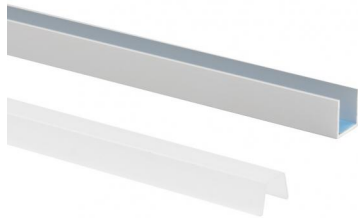

Modular
63560L02M

Технические данные	
Тип	Профили
Место установки	Стена - Потолок
Место установки	Интерьерное освещение
Испытание нити накаливания	Нет
прямая установка на нормально возгорающиеся поверхности	Да
СЕ	Да
Изделие с регулицией яркости света	Нет
Поворотный механизм	Нет
Откидной механизм	Нет
Возможность установки на тротуаре	Нет
Способность выдерживать вес транспорта	Нет
Провод прилагается	Нет
Обработка полимерами	Нет
Modularity	Modular

отделка корпус	
Материал	Алюминий
Цвет	Алюминий
обработки	Анодирование

Modular
63560L02M

Components

		<p>Dropper RGB 60 LEDs/m - LED Strip topLED 72 W DC 24 V 14.4 W/m</p>	<p>Code <u>98025</u></p>
		<p>Ribbon Basic 60 LEDs/m - LED Strip topLED 24 W DC 24 V 4.8 W/m 570.2 Lm/m</p>	<p>Code <u>98012</u></p>
		<p>Ribbon Basic 60 LEDs/m - LED Strip topLED 24 W DC 24 V 4.8 W/m 540 Lm/m</p>	<p>Code <u>98011</u></p>
		<p>Ribbon 120 LEDs/m - LED Strip topLED 60 W DC 24 V 12 W/m 1367.8 Lm/m</p>	<p>Code <u>98077</u></p>
		<p>Ribbon 120 LEDs/m - LED Strip topLED 60 W DC 24 V 12 W/m 1236 Lm/m</p>	<p>Code <u>98078</u></p>
		<p>Ribbon RGB 60 LEDs/m - LED Strip topLED 72 W DC 24 V 14.4 W/m</p>	<p>Code <u>98017</u></p>
		<p>Ribbon 240 LEDs/m</p>	<p>Code <u>98083</u></p>

Modular
63560L02M

Components

		<p>Ribbon 240 LEDs/m - LED Strip topLED 96 W DC 24 V 19.2 W/m 1537.8 Lm/m</p>	<p>Code <u>98084</u></p>
		<p>Ribbon Basic 60 LEDs/m - LED Strip topLED 24 W DC 24 V 4.8 W/m 547 Lm/m</p>	<p>Code <u>98556</u></p>
		<p>Ribbon 120 LEDs/m</p>	<p>Code <u>98568</u></p>
		<p>Ribbon 240 LEDs/m - LED Strip topLED 96 W DC 24 V 19.2 W/m 1611.8 Lm/m</p>	<p>Code <u>98570</u></p>
		<p>Dropper 120 LEDs/m</p>	<p>Code <u>98572</u></p>
		<p>Dropper 120 LEDs/m - LED Strip topLED 48 W DC 24 V 9.6 W/m 780 Lm/m</p>	<p>Code <u>98574</u></p>
		<p>Dropper Basic 60 LEDs/m</p>	<p>Code <u>99592</u></p>
		<p>Dropper Basic 60 LEDs/m - LED Strip stripLED 25 W DC 24 V 5 W/m 529.8 Lm/m</p>	<p>Code <u>99588</u></p>