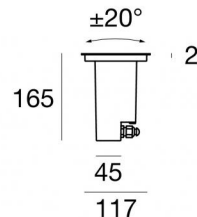

Аплайты | 220-240 V | 1xGU10  
52901

Технические данные	
Тип	Frame
Место установки	Пол
Место установки	Наружное освещение
Цоколь лампочки	1 x GU10 Max 35W
Оптика	Рассеянный свет
Класс изоляции	1
IP	IP67
IK	IK09
Испытание нити накаливания	850°
прямая установка на нормально возгорающиеся поверхности	Да
СЕ	Да
Изделие с регулицией яркости света	Нет
Поворотный механизм	Orientabile
общий угол (вертикальная плоскость)	40 °
Откидной механизм	Нет
Возможность установки на тротуаре	Нет
Способность выдерживать вес транспорта	3000 Kg
Провод прилагается	Нет
Обработка полимерами	Нет
Вес нетто	0.672 Kg

Аплайты | 220-240 V | 1xGU10  
**52901**

Single emission uplights for outdoor application. Compatibility:, halogen 35 W;  
lamp cap 1xGU10.

The device body is made of aluminium and features a black finish, processed by means of coating; the diffuser is made of glass; the mounting frame is made of stainless steel, processed by means of shot peening. The ingress protection degree is IP67; the total weight is of 0.672 kg.

	<p>Кабельная муфта</p>	<p><b>Code</b> <u>84894</u></p>	
	<p>Кабельная муфта - Терминал с IP68 кабельными вводами для швов и соединений.</p>	<p><b>Code</b> <u>E41017</u></p>	
		<p>Монтажный корпус Тип установки: Стена из кладки L=122mm, H=180mm, D=122mm</p>	<p><b>Code</b> <u>52700</u></p>
		<p>кабельные соединения - Герметичный стык с наборами смолы</p>	<p><b>Code</b> <u>E41025</u></p>
	<p>Соединитель - 3-контактный разъем - IP68 мин. 3x0,5 мм<sup>2</sup> / макс. 3x1,5 мм<sup>2</sup></p>	<p><b>Code</b> <u>84893</u></p>	