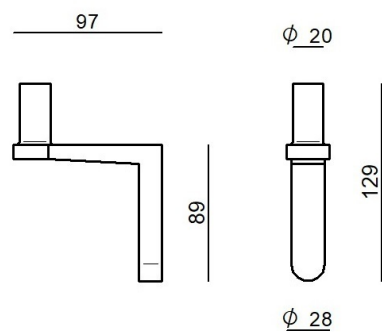

CZ006RWHEZZ

| Dati tecnici | |
|---------------------------------------------------------|----------|
| Ambiente installativo | Indoor |
| Prova del filo incandescente | 850° |
| Montaggio diretto su superfici normalmente infiammabili | No |
| CE | No |
| Articolo dimmerabile | No |
| Orientabilità | No |
| Basculante | No |
| Calpestabilità | No |
| Carrabilità | No |
| Cavo incluso | No |
| Resinatura | No |
| Peso netto | 0.175 Kg |

| Finitura corpo | |
|----------------|--------------|
| Materiale | ferro |
| Lavorazione | verniciatura |

CZ006RWHEZZ

Components

| | | | |
|--|--|-------------------------------------------------------------------------------------------|----------------------------------------|
| | | <p>Torino - Lampada a parete - Lampada da tavolo 230-240 V topLED 7 W DC - 8 W AC</p> | <p>Code <u>CZ003IWH</u></p> |
| | | <p>Torino - Lampada a parete - Lampada da tavolo 230-240 V topLED 7 W DC - 8 W AC</p> | <p>Code <u>CZ003IBB</u></p> |
| | | <p>Torino - Lampada a parete - Lampada da tavolo 230-240 V topLED 7 W DC - 8 W AC</p> | <p>Code <u>CZ003IMG</u></p> |
| | | <p>Torino - Lampada a parete - Lampada da tavolo 230-240 V topLED 7 W DC - 8 W AC</p> | <p>Code <u>CZ003ILU</u></p> |
| | | <p>Torino - Lampada a parete - Lampada da tavolo 230-240 V topLED 7 W DC - 8 W AC</p> | <p>Code <u>CZ003IGB</u></p> |
| | | <p>Torino - Lampada a parete - Lampada da tavolo 230-240 V topLED 7 W DC - 8 W AC</p> | <p>Code <u>CZ003IBE</u></p> |