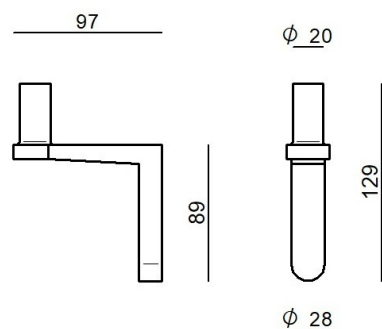

CZ006RMGEZZ

Dati tecnici	
Ambiente installativo	Indoor
Prova del filo incandescente	850°
Montaggio diretto su superfici normalmente infiammabili	No
CE	No
Articolo dimmerabile	No
Orientabilità	No
Basculante	No
Calpestabilità	No
Carrabilità	No
Cavo incluso	No
Resinatura	No
Peso netto	0.175 Kg

Finitura corpo	
Materiale	ferro
Lavorazione	verniciatura

CZ006RMGEZZ

Components

		<p>Torino - Lampada a parete - Lampada da tavolo 230-240 V topLED 7 W DC - 8 W AC</p>	<p>Code <u>CZ003IWH</u></p>
		<p>Torino - Lampada a parete - Lampada da tavolo 230-240 V topLED 7 W DC - 8 W AC</p>	<p>Code <u>CZ003IBB</u></p>
		<p>Torino - Lampada a parete - Lampada da tavolo 230-240 V topLED 7 W DC - 8 W AC</p>	<p>Code <u>CZ003IMG</u></p>
		<p>Torino - Lampada a parete - Lampada da tavolo 230-240 V topLED 7 W DC - 8 W AC</p>	<p>Code <u>CZ003ILU</u></p>
		<p>Torino - Lampada a parete - Lampada da tavolo 230-240 V topLED 7 W DC - 8 W AC</p>	<p>Code <u>CZ003IGB</u></p>
		<p>Torino - Lampada a parete - Lampada da tavolo 230-240 V topLED 7 W DC - 8 W AC</p>	<p>Code <u>CZ003IBE</u></p>