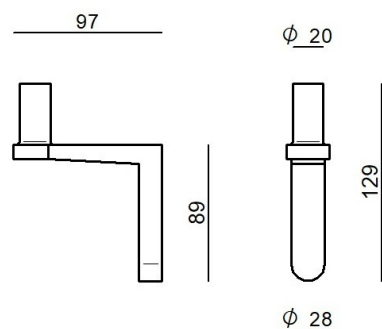

CZ006RLUEZZ

| Dati tecnici | |
|---|----------|
| Ambiente installativo | Indoor |
| Prova del filo incandescente | 850° |
| Montaggio diretto su superfici normalmente infiammabili | No |
| CE | No |
| Articolo dimmerabile | No |
| Orientabilità | No |
| Basculante | No |
| Calpestabilità | No |
| Carrabilità | No |
| Cavo incluso | No |
| Resinatura | No |
| Peso netto | 0.175 Kg |

| Finitura corpo | |
|----------------|--------------|
| Materiale | ferro |
| Lavorazione | verniciatura |

CZ006RLUEZZ

Components

| | | | |
|--|--|---|--|
| | | <p>Torino - Lampada a parete - Lampada da tavolo 230-240 V topLED 7 W DC - 8 W AC</p> | <p>Code <u>CZ003IWH</u></p> |
| | | <p>Torino - Lampada a parete - Lampada da tavolo 230-240 V topLED 7 W DC - 8 W AC</p> | <p>Code <u>CZ003IBB</u></p> |
| | | <p>Torino - Lampada a parete - Lampada da tavolo 230-240 V topLED 7 W DC - 8 W AC</p> | <p>Code <u>CZ003IMG</u></p> |
| | | <p>Torino - Lampada a parete - Lampada da tavolo 230-240 V topLED 7 W DC - 8 W AC</p> | <p>Code <u>CZ003ILU</u></p> |
| | | <p>Torino - Lampada a parete - Lampada da tavolo 230-240 V topLED 7 W DC - 8 W AC</p> | <p>Code <u>CZ003IGB</u></p> |
| | | <p>Torino - Lampada a parete - Lampada da tavolo 230-240 V topLED 7 W DC - 8 W AC</p> | <p>Code <u>CZ003IBE</u></p> |