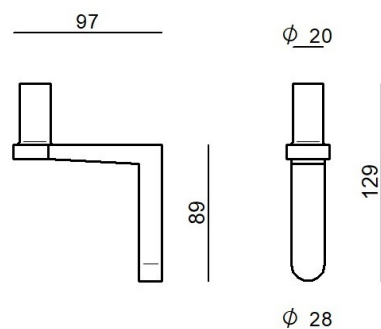

**CZ006RGBEZZ**

Dati tecnici	
Ambiente installativo	Indoor
Prova del filo incandescente	850°
Montaggio diretto su superfici normalmente infiammabili	No
CE	No
Articolo dimmerabile	No
Orientabilità	No
Basculante	No
Calpestabilità	No
Carrabilità	No
Cavo incluso	No
Resinatura	No
Peso netto	0.175 Kg

Finitura corpo	
Materiale	ferro
Lavorazione	verniciatura

### Components

		<p>Torino - Lampada a parete - Lampada da tavolo   230-240 V   topLED 7 W DC - 8 W AC</p>	<p><b>Code</b> <u>CZ003IWH</u></p>
		<p>Torino - Lampada a parete - Lampada da tavolo   230-240 V   topLED 7 W DC - 8 W AC</p>	<p><b>Code</b> <u>CZ003IBB</u></p>
		<p>Torino - Lampada a parete - Lampada da tavolo   230-240 V   topLED 7 W DC - 8 W AC</p>	<p><b>Code</b> <u>CZ003IMG</u></p>
		<p>Torino - Lampada a parete - Lampada da tavolo   230-240 V   topLED 7 W DC - 8 W AC</p>	<p><b>Code</b> <u>CZ003ILU</u></p>
		<p>Torino - Lampada a parete - Lampada da tavolo   230-240 V   topLED 7 W DC - 8 W AC</p>	<p><b>Code</b> <u>CZ003IGB</u></p>
		<p>Torino - Lampada a parete - Lampada da tavolo   230-240 V   topLED 7 W DC - 8 W AC</p>	<p><b>Code</b> <u>CZ003IBE</u></p>