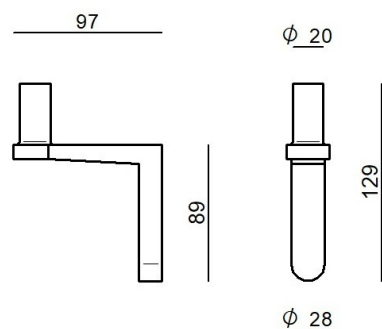

**CZ006RBEEZZ**

Dati tecnici	
Ambiente installativo	Indoor
Prova del filo incandescente	850°
Montaggio diretto su superfici normalmente infiammabili	No
CE	No
Articolo dimmerabile	No
Orientabilità	No
Basculante	No
Calpestabilità	No
Carrabilità	No
Cavo incluso	No
Resinatura	No
Peso netto	0.175 Kg

Finitura corpo	
Materiale	ferro
Lavorazione	verniciatura

### Components

		<p>Torino - Lampada a parete - Lampada da tavolo   230-240 V   topLED 7 W DC - 8 W AC</p>	<p><b>Code</b> <u>CZ003IWH</u></p>
		<p>Torino - Lampada a parete - Lampada da tavolo   230-240 V   topLED 7 W DC - 8 W AC</p>	<p><b>Code</b> <u>CZ003IBB</u></p>
		<p>Torino - Lampada a parete - Lampada da tavolo   230-240 V   topLED 7 W DC - 8 W AC</p>	<p><b>Code</b> <u>CZ003IMG</u></p>
		<p>Torino - Lampada a parete - Lampada da tavolo   230-240 V   topLED 7 W DC - 8 W AC</p>	<p><b>Code</b> <u>CZ003ILU</u></p>
		<p>Torino - Lampada a parete - Lampada da tavolo   230-240 V   topLED 7 W DC - 8 W AC</p>	<p><b>Code</b> <u>CZ003IGB</u></p>
		<p>Torino - Lampada a parete - Lampada da tavolo   230-240 V   topLED 7 W DC - 8 W AC</p>	<p><b>Code</b> <u>CZ003IBE</u></p>