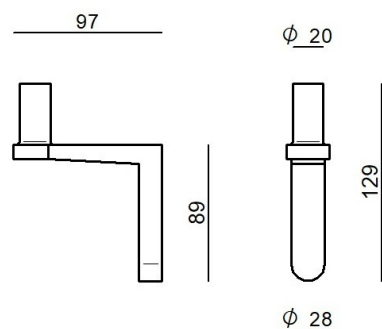

CZ006RBBEZZ

| Dati tecnici | |
|---|----------|
| Ambiente installativo | Indoor |
| Prova del filo incandescente | 850° |
| Montaggio diretto su superfici normalmente infiammabili | No |
| CE | No |
| Articolo dimmerabile | No |
| Orientabilità | No |
| Basculante | No |
| Calpestabilità | No |
| Carrabilità | No |
| Cavo incluso | No |
| Resinatura | No |
| Peso netto | 0.175 Kg |

| Finitura corpo | |
|----------------|--------------|
| Materiale | ferro |
| Lavorazione | verniciatura |

CZ006RBBEZZ

Components

| | | | |
|--|--|---|--|
| | | <p>Torino - Lampada a parete - Lampada da tavolo 230-240 V topLED 7 W DC - 8 W AC</p> | <p>Code <u>CZ003IWH</u></p> |
| | | <p>Torino - Lampada a parete - Lampada da tavolo 230-240 V topLED 7 W DC - 8 W AC</p> | <p>Code <u>CZ003IBB</u></p> |
| | | <p>Torino - Lampada a parete - Lampada da tavolo 230-240 V topLED 7 W DC - 8 W AC</p> | <p>Code <u>CZ003IMG</u></p> |
| | | <p>Torino - Lampada a parete - Lampada da tavolo 230-240 V topLED 7 W DC - 8 W AC</p> | <p>Code <u>CZ003ILU</u></p> |
| | | <p>Torino - Lampada a parete - Lampada da tavolo 230-240 V topLED 7 W DC - 8 W AC</p> | <p>Code <u>CZ003IGB</u></p> |
| | | <p>Torino - Lampada a parete - Lampada da tavolo 230-240 V topLED 7 W DC - 8 W AC</p> | <p>Code <u>CZ003IBE</u></p> |