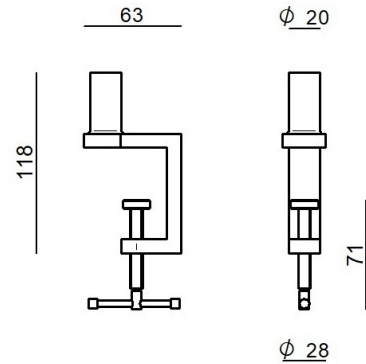

CZ005RWHEZZ

Dati tecnici	
Ambiente installativo	Indoor
Prova del filo incandescente	850°
Montaggio diretto su superfici normalmente infiammabili	No
CE	No
Articolo dimmerabile	No
Orientabilità	No
Basculante	No
Calpestabilità	No
Carrabilità	No
Cavo incluso	No
Resinatura	No
Peso netto	0.3 Kg

Finitura corpo	
Materiale	ferro
Lavorazione	verniciatura

CZ005RWHEZZ

Components

		<p>Torino - Lampada a parete - Lampada da tavolo 230-240 V topLED 7 W DC - 8 W AC</p>	<p>Code <u>CZ003IWH</u></p>
		<p>Torino - Lampada a parete - Lampada da tavolo 230-240 V topLED 7 W DC - 8 W AC</p>	<p>Code <u>CZ003IBB</u></p>
		<p>Torino - Lampada a parete - Lampada da tavolo 230-240 V topLED 7 W DC - 8 W AC</p>	<p>Code <u>CZ003IMG</u></p>
		<p>Torino - Lampada a parete - Lampada da tavolo 230-240 V topLED 7 W DC - 8 W AC</p>	<p>Code <u>CZ003ILU</u></p>
		<p>Torino - Lampada a parete - Lampada da tavolo 230-240 V topLED 7 W DC - 8 W AC</p>	<p>Code <u>CZ003IGB</u></p>
		<p>Torino - Lampada a parete - Lampada da tavolo 230-240 V topLED 7 W DC - 8 W AC</p>	<p>Code <u>CZ003IBE</u></p>