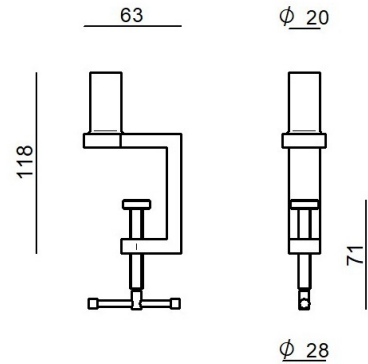

CZ005RMGEZZ

Dati tecnici	
Ambiente installativo	Indoor
Prova del filo incandescente	850°
Montaggio diretto su superfici normalmente infiammabili	No
CE	No
Articolo dimmerabile	No
Orientabilità	No
Basculante	No
Calpestabilità	No
Carrabilità	No
Cavo incluso	No
Resinatura	No
Peso netto	0.3 Kg

Finitura corpo	
Materiale	ferro
Lavorazione	verniciatura

CZ005RMGEZZ

Components

		<p>Torino - Lampada a parete - Lampada da tavolo 230-240 V topLED 7 W DC - 8 W AC</p>	<p>Code <u>CZ003IWH</u></p>
		<p>Torino - Lampada a parete - Lampada da tavolo 230-240 V topLED 7 W DC - 8 W AC</p>	<p>Code <u>CZ003IBB</u></p>
		<p>Torino - Lampada a parete - Lampada da tavolo 230-240 V topLED 7 W DC - 8 W AC</p>	<p>Code <u>CZ003IMG</u></p>
		<p>Torino - Lampada a parete - Lampada da tavolo 230-240 V topLED 7 W DC - 8 W AC</p>	<p>Code <u>CZ003ILU</u></p>
		<p>Torino - Lampada a parete - Lampada da tavolo 230-240 V topLED 7 W DC - 8 W AC</p>	<p>Code <u>CZ003IGB</u></p>
		<p>Torino - Lampada a parete - Lampada da tavolo 230-240 V topLED 7 W DC - 8 W AC</p>	<p>Code <u>CZ003IBE</u></p>