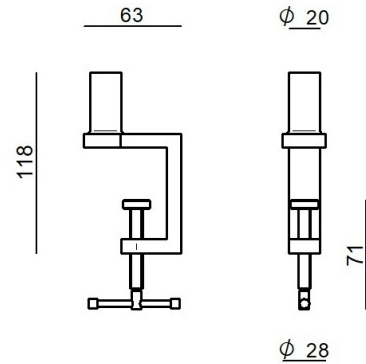

CZ005RLUEZZ

Dati tecnici	
Ambiente installativo	Indoor
Prova del filo incandescente	850°
Montaggio diretto su superfici normalmente infiammabili	No
CE	No
Articolo dimmerabile	No
Orientabilità	No
Basculante	No
Calpestabilità	No
Carrabilità	No
Cavo incluso	No
Resinatura	No
Peso netto	0.3 Kg

Finitura corpo	
Materiale	ferro
Lavorazione	verniciatura

CZ005RLUEZZ

Components

		<p>Torino - Lampada a parete - Lampada da tavolo 230-240 V topLED 7 W DC - 8 W AC</p>	<p>Code <u>CZ003IWH</u></p>
		<p>Torino - Lampada a parete - Lampada da tavolo 230-240 V topLED 7 W DC - 8 W AC</p>	<p>Code <u>CZ003IBB</u></p>
		<p>Torino - Lampada a parete - Lampada da tavolo 230-240 V topLED 7 W DC - 8 W AC</p>	<p>Code <u>CZ003IMG</u></p>
		<p>Torino - Lampada a parete - Lampada da tavolo 230-240 V topLED 7 W DC - 8 W AC</p>	<p>Code <u>CZ003ILU</u></p>
		<p>Torino - Lampada a parete - Lampada da tavolo 230-240 V topLED 7 W DC - 8 W AC</p>	<p>Code <u>CZ003IGB</u></p>
		<p>Torino - Lampada a parete - Lampada da tavolo 230-240 V topLED 7 W DC - 8 W AC</p>	<p>Code <u>CZ003IBE</u></p>