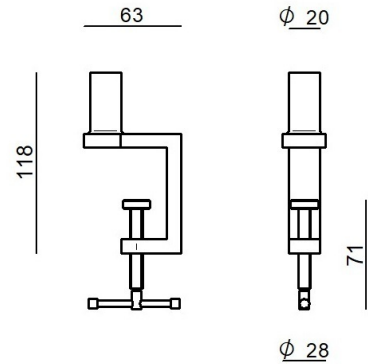

CZ005RBEZZ

Dati tecnici	
Ambiente installativo	Indoor
Prova del filo incandescente	850°
Montaggio diretto su superfici normalmente infiammabili	No
CE	No
Articolo dimmerabile	No
Orientabilità	No
Basculante	No
Calpestabilità	No
Carrabilità	No
Cavo incluso	No
Resinatura	No
Peso netto	0.3 Kg

Finitura corpo	
Materiale	ferro
Lavorazione	verniciatura

CZ005RGBEZZ

Components

		<p>Torino - Lampada a parete - Lampada da tavolo 230-240 V topLED 7 W DC - 8 W AC</p>	<p>Code <u>CZ003IWH</u></p>
		<p>Torino - Lampada a parete - Lampada da tavolo 230-240 V topLED 7 W DC - 8 W AC</p>	<p>Code <u>CZ003IBB</u></p>
		<p>Torino - Lampada a parete - Lampada da tavolo 230-240 V topLED 7 W DC - 8 W AC</p>	<p>Code <u>CZ003IMG</u></p>
		<p>Torino - Lampada a parete - Lampada da tavolo 230-240 V topLED 7 W DC - 8 W AC</p>	<p>Code <u>CZ003ILU</u></p>
		<p>Torino - Lampada a parete - Lampada da tavolo 230-240 V topLED 7 W DC - 8 W AC</p>	<p>Code <u>CZ003IGB</u></p>
		<p>Torino - Lampada a parete - Lampada da tavolo 230-240 V topLED 7 W DC - 8 W AC</p>	<p>Code <u>CZ003IBE</u></p>