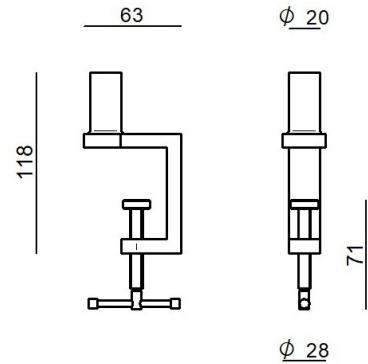

CZ005RBEEZZ

Dati tecnici	
Ambiente installativo	Indoor
Prova del filo incandescente	850°
Montaggio diretto su superfici normalmente infiammabili	No
CE	No
Articolo dimmerabile	No
Orientabilità	No
Basculante	No
Calpestabilità	No
Carrabilità	No
Cavo incluso	No
Resinatura	No
Peso netto	0.3 Kg

Finitura corpo	
Materiale	ferro
Lavorazione	verniciatura

### Components

		<p>Torino - Lampada a parete - Lampada da tavolo   230-240 V   topLED 7 W DC - 8 W AC</p>	<p><b>Code</b> <u>CZ003IWH</u></p>
		<p>Torino - Lampada a parete - Lampada da tavolo   230-240 V   topLED 7 W DC - 8 W AC</p>	<p><b>Code</b> <u>CZ003IBB</u></p>
		<p>Torino - Lampada a parete - Lampada da tavolo   230-240 V   topLED 7 W DC - 8 W AC</p>	<p><b>Code</b> <u>CZ003IMG</u></p>
		<p>Torino - Lampada a parete - Lampada da tavolo   230-240 V   topLED 7 W DC - 8 W AC</p>	<p><b>Code</b> <u>CZ003ILU</u></p>
		<p>Torino - Lampada a parete - Lampada da tavolo   230-240 V   topLED 7 W DC - 8 W AC</p>	<p><b>Code</b> <u>CZ003IGB</u></p>
		<p>Torino - Lampada a parete - Lampada da tavolo   230-240 V   topLED 7 W DC - 8 W AC</p>	<p><b>Code</b> <u>CZ003IBE</u></p>