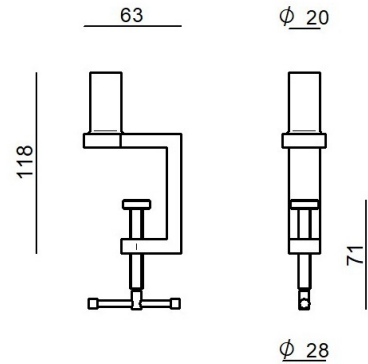

CZ005RBBEZZ

Dati tecnici	
Ambiente installativo	Indoor
Prova del filo incandescente	850°
Montaggio diretto su superfici normalmente infiammabili	No
CE	No
Articolo dimmerabile	No
Orientabilità	No
Basculante	No
Calpestabilità	No
Carrabilità	No
Cavo incluso	No
Resinatura	No
Peso netto	0.300 Kg

Finitura corpo	
Materiale	ferro
Lavorazione	verniciatura

CZ005RBBEZZ

Components

		<p>Torino - Lampada a parete - Lampada da tavolo 230-240 V topLED 7 W DC - 8 W AC</p>	<p>Code <u>CZ003IWH</u></p>
		<p>Torino - Lampada a parete - Lampada da tavolo 230-240 V topLED 7 W DC - 8 W AC</p>	<p>Code <u>CZ003IBB</u></p>
		<p>Torino - Lampada a parete - Lampada da tavolo 230-240 V topLED 7 W DC - 8 W AC</p>	<p>Code <u>CZ003IMG</u></p>
		<p>Torino - Lampada a parete - Lampada da tavolo 230-240 V topLED 7 W DC - 8 W AC</p>	<p>Code <u>CZ003ILU</u></p>
		<p>Torino - Lampada a parete - Lampada da tavolo 230-240 V topLED 7 W DC - 8 W AC</p>	<p>Code <u>CZ003IGB</u></p>
		<p>Torino - Lampada a parete - Lampada da tavolo 230-240 V topLED 7 W DC - 8 W AC</p>	<p>Code <u>CZ003IBE</u></p>