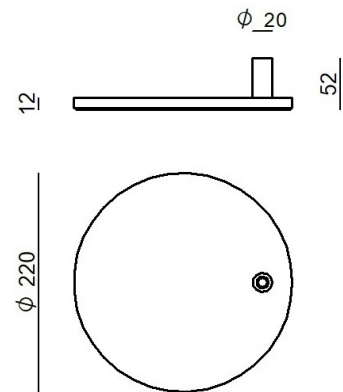

CZ004RWHEZZ

Dati tecnici	
Ambiente installativo	Indoor
Prova del filo incandescente	850°
Montaggio diretto su superfici normalmente infiammabili	No
CE	No
Articolo dimmerabile	No
Orientabilità	No
Basculante	No
Calpestabilità	No
Carrabilità	No
Cavo incluso	No
Resinatura	No
Peso netto	2.960 Kg