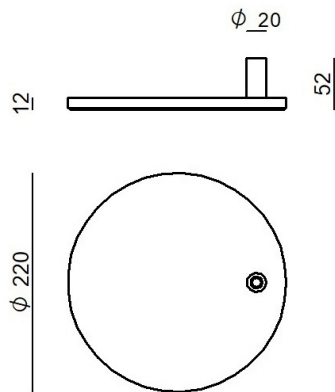

CZ004RMGEZZ

Dati tecnici	
Ambiente installativo	Indoor
Prova del filo incandescente	850°
Montaggio diretto su superfici normalmente infiammabili	No
CE	No
Articolo dimmerabile	No
Orientabilità	No
Basculante	No
Calpestabilità	No
Carrabilità	No
Cavo incluso	No
Resinatura	No
Peso netto	2.960 Kg

Finitura corpo	
Materiale	ferro
Lavorazione	verniciatura

CZ004RMGEZZ

Components

		<p>Torino - Lampada a parete - Lampada da tavolo 230-240 V topLED 7 W DC - 8 W AC</p>	<p>Code <u>CZ003IWH</u></p>
		<p>Torino - Lampada a parete - Lampada da tavolo 230-240 V topLED 7 W DC - 8 W AC</p>	<p>Code <u>CZ003IBB</u></p>
		<p>Torino - Lampada a parete - Lampada da tavolo 230-240 V topLED 7 W DC - 8 W AC</p>	<p>Code <u>CZ003IMG</u></p>
		<p>Torino - Lampada a parete - Lampada da tavolo 230-240 V topLED 7 W DC - 8 W AC</p>	<p>Code <u>CZ003ILU</u></p>
		<p>Torino - Lampada a parete - Lampada da tavolo 230-240 V topLED 7 W DC - 8 W AC</p>	<p>Code <u>CZ003IGB</u></p>
		<p>Torino - Lampada a parete - Lampada da tavolo 230-240 V topLED 7 W DC - 8 W AC</p>	<p>Code <u>CZ003IBE</u></p>