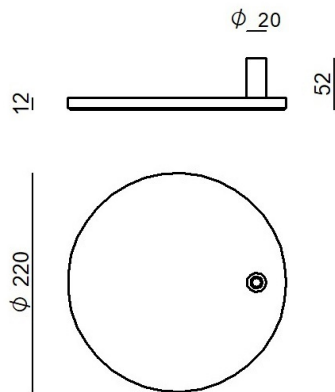

CZ004RLUEZZ

Dati tecnici	
Ambiente installativo	Indoor
Prova del filo incandescente	850°
Montaggio diretto su superfici normalmente infiammabili	No
CE	No
Articolo dimmerabile	No
Orientabilità	No
Basculante	No
Calpestabilità	No
Carrabilità	No
Cavo incluso	No
Resinatura	No
Peso netto	2.960 Kg