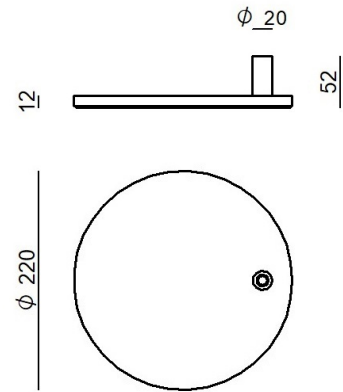

CZ004RGBEZZ

Dati tecnici	
Ambiente installativo	Indoor
Prova del filo incandescente	850°
Montaggio diretto su superfici normalmente infiammabili	No
CE	No
Articolo dimmerabile	No
Orientabilità	No
Basculante	No
Calpestabilità	No
Carrabilità	No
Cavo incluso	No
Resinatura	No
Peso netto	2.960 Kg

Finitura corpo	
Materiale	ferro
Lavorazione	verniciatura

CZ004RGBEZZ

Components

		<p>Torino - Lampada a parete - Lampada da tavolo 230-240 V topLED 7 W DC - 8 W AC</p>	<p>Code <u>CZ003IWH</u></p>
		<p>Torino - Lampada a parete - Lampada da tavolo 230-240 V topLED 7 W DC - 8 W AC</p>	<p>Code <u>CZ003IBB</u></p>
		<p>Torino - Lampada a parete - Lampada da tavolo 230-240 V topLED 7 W DC - 8 W AC</p>	<p>Code <u>CZ003IMG</u></p>
		<p>Torino - Lampada a parete - Lampada da tavolo 230-240 V topLED 7 W DC - 8 W AC</p>	<p>Code <u>CZ003ILU</u></p>
		<p>Torino - Lampada a parete - Lampada da tavolo 230-240 V topLED 7 W DC - 8 W AC</p>	<p>Code <u>CZ003IGB</u></p>
		<p>Torino - Lampada a parete - Lampada da tavolo 230-240 V topLED 7 W DC - 8 W AC</p>	<p>Code <u>CZ003IBE</u></p>