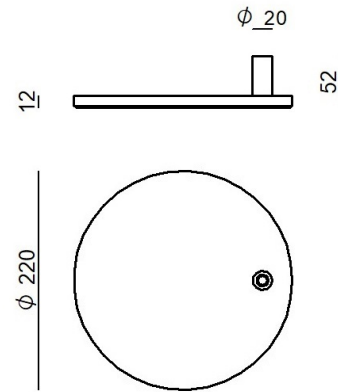

CZ004RBEEZZ

Dati tecnici	
Ambiente installativo	Indoor
Prova del filo incandescente	850°
Montaggio diretto su superfici normalmente infiammabili	No
CE	No
Articolo dimmerabile	No
Orientabilità	No
Basculante	No
Calpestabilità	No
Carrabilità	No
Cavo incluso	No
Resinatura	No
Peso netto	2.960 Kg

Finitura corpo	
Materiale	ferro
Lavorazione	verniciatura

CZ004RBEEZZ

Components

		<p>Torino - Lampada a parete - Lampada da tavolo 230-240 V topLED 7 W DC - 8 W AC</p>	<p>Code <u>CZ003IWH</u></p>
		<p>Torino - Lampada a parete - Lampada da tavolo 230-240 V topLED 7 W DC - 8 W AC</p>	<p>Code <u>CZ003IBB</u></p>
		<p>Torino - Lampada a parete - Lampada da tavolo 230-240 V topLED 7 W DC - 8 W AC</p>	<p>Code <u>CZ003IMG</u></p>
		<p>Torino - Lampada a parete - Lampada da tavolo 230-240 V topLED 7 W DC - 8 W AC</p>	<p>Code <u>CZ003ILU</u></p>
		<p>Torino - Lampada a parete - Lampada da tavolo 230-240 V topLED 7 W DC - 8 W AC</p>	<p>Code <u>CZ003IGB</u></p>
		<p>Torino - Lampada a parete - Lampada da tavolo 230-240 V topLED 7 W DC - 8 W AC</p>	<p>Code <u>CZ003IBE</u></p>