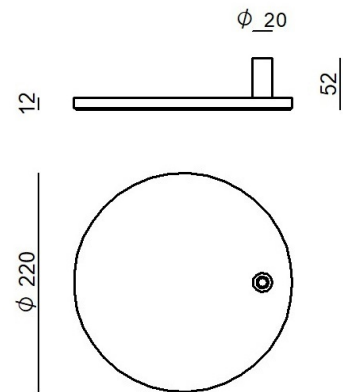

CZ004RBBEZZ

Dati tecnici	
Ambiente installativo	Indoor
Prova del filo incandescente	850°
Montaggio diretto su superfici normalmente infiammabili	No
CE	No
Articolo dimmerabile	No
Orientabilità	No
Basculante	No
Calpestabilità	No
Carrabilità	No
Cavo incluso	No
Resinatura	No
Peso netto	2.960 Kg

Finitura corpo	
Materiale	ferro
Lavorazione	verniciatura

CZ004RBBEZZ

Components

		<p>Torino - Lampada a parete - Lampada da tavolo 230-240 V topLED 7 W DC - 8 W AC</p>	<p>Code <u>CZ003IWH</u></p>
		<p>Torino - Lampada a parete - Lampada da tavolo 230-240 V topLED 7 W DC - 8 W AC</p>	<p>Code <u>CZ003IBB</u></p>
		<p>Torino - Lampada a parete - Lampada da tavolo 230-240 V topLED 7 W DC - 8 W AC</p>	<p>Code <u>CZ003IMG</u></p>
		<p>Torino - Lampada a parete - Lampada da tavolo 230-240 V topLED 7 W DC - 8 W AC</p>	<p>Code <u>CZ003ILU</u></p>
		<p>Torino - Lampada a parete - Lampada da tavolo 230-240 V topLED 7 W DC - 8 W AC</p>	<p>Code <u>CZ003IGB</u></p>
		<p>Torino - Lampada a parete - Lampada da tavolo 230-240 V topLED 7 W DC - 8 W AC</p>	<p>Code <u>CZ003IBE</u></p>