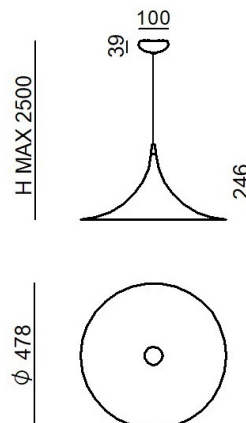

## Dati tecnici

Tipologia	Sospensione
Posizione installativa	Soffitto
Ambiente installativo	Indoor
Classe di isolamento	1
IP	IP20
Prova del filo incandescente	850°
Montaggio diretto su superfici normalmente infiammabili	Si
CE	Si
Articolo dimmerabile	No
Orientabilità	No
Basculante	No
Calpestabilità	No
Carrabilità	No
Cavo incluso	Si
Lunghezza del cavo	2 m
Resinatura	No
Peso netto	1.400 Kg