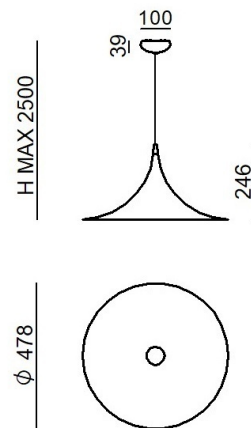

Sospensione
CA025AUBEZZ

Dati tecnici	
Tipologia	Sospensione
Posizione installativa	Soffitto
Ambiente installativo	Indoor
Classe di isolamento	1
IP	IP20
Prova del filo incandescente	850°
Montaggio diretto su superfici normalmente infiammabili	Si
CE	Si
Articolo dimmerabile	No
Orientabilità	No
Basculante	No
Calpestabilità	No
Carrabilità	No
Cavo incluso	Si
Lunghezza del cavo	2 m
Resinatura	No
Peso netto	1.400 Kg