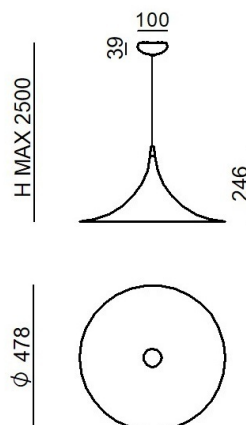

Sospensione
CA025AGUEZZ

Dati tecnici	
Tipologia	Sospensione
Posizione installativa	Soffitto
Ambiente installativo	Indoor
Classe di isolamento	1
IP	IP20
Prova del filo incandescente	850°
Montaggio diretto su superfici normalmente infiammabili	Si
CE	Si
Articolo dimmerabile	No
Orientabilità	No
Basculante	No
Calpestabilità	No
Carrabilità	No
Cavo incluso	Si
Lunghezza del cavo	2 m
Resinatura	No
Peso netto	1.400 Kg