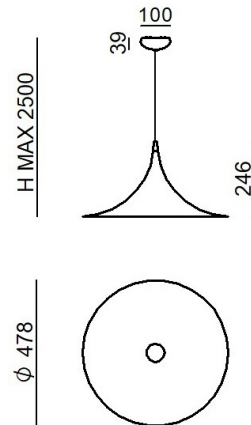

Sospensione
CA025AGKEZZ

Dati tecnici	
Tipologia	Sospensione
Posizione installativa	Soffitto
Ambiente installativo	Indoor
Classe di isolamento	1
IP	IP20
Prova del filo incandescente	850°
Montaggio diretto su superfici normalmente infiammabili	Si
CE	Si
Articolo dimmerabile	No
Orientabilità	No
Basculante	No
Calpestabilità	No
Carrabilità	No
Cavo incluso	Si
Lunghezza del cavo	2 m
Resinatura	No
Peso netto	1.400 Kg