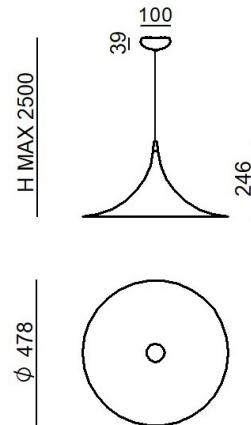

Sospensione
CA025AEUEZZ

Dati tecnici	
Tipologia	Sospensione
Posizione installativa	Soffitto
Ambiente installativo	Indoor
Classe di isolamento	1
IP	IP20
Prova del filo incandescente	850°
Montaggio diretto su superfici normalmente infiammabili	Si
CE	Si
Articolo dimmerabile	No
Orientabilità	No
Basculante	No
Calpestabilità	No
Carrabilità	No
Cavo incluso	Si
Lunghezza del cavo	2 m
Resinatura	No
Peso netto	1.400 Kg