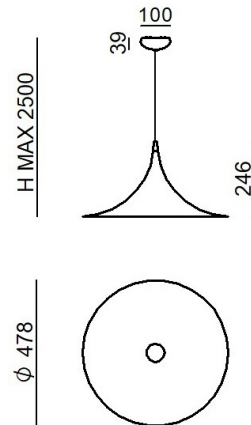

Sospensione
CA025ADUEZZ

Dati tecnici	
Tipologia	Sospensione
Posizione installativa	Soffitto
Ambiente installativo	Indoor
Classe di isolamento	1
IP	IP20
Prova del filo incandescente	850°
Montaggio diretto su superfici normalmente infiammabili	Si
CE	Si
Articolo dimmerabile	No
Orientabilità	No
Basculante	No
Calpestabilità	No
Carrabilità	No
Cavo incluso	Si
Lunghezza del cavo	2 m
Resinatura	No
Peso netto	1.400 Kg