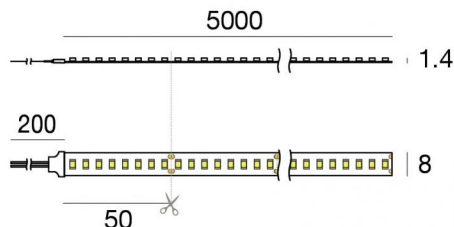

Ribbon HD 160 LEDs/m

LED Strip | 1 topLED 60 W DC 24 V | 12 W/m
1396.4 Lm/m | CRI 95

C0045WDI05000

Dati tecnici	
Lunghezza	5000 mm
Taglio Minimo	50 mm
Tipologia	LED Strip
Posizione installativa	Parete - Soffitto
Ambiente installativo	Indoor
Sorgente luminosa	Tecnologia LED
Struttura del circuito	topLED
Ottica	Diffused
Direzione emissione luminosa	esterna
Potenza nominale	60 W DC
Potenza / m	12 W / m
Flusso luminoso sorgente	6982 lm
Flusso luminoso sorgente / m	1396.4 lm / m
Range di tensione in ingresso	24V
CCT / Tonalità	3000 K
Indice di resa cromatica	95 Ra
C.C. / C.V.	CV
Classe di isolamento	3
IP	IP20
Prova del filo incandescente	No
Montaggio diretto su superfici normalmente infiammabili	Si
CE	Si
Driver incluso	No
Articolo dimmerabile	DALI - 1-10V
Orientabilità	No
Basculante	No
Calpestabilità	No
Carrabilità	No
Cavo incluso	Si
Lunghezza del cavo	0.2 m
Resinatura	No
Tipologia di emissione luminosa	Singola emissione
Lunghezza	5000 mm
Peso netto	0.36 Kg
Protezione scariche elettrostatiche	No
Protezione surge	No

Ribbon HD 160 LEDs/m

LED Strip | 1 topLED 60 W DC 24 V | 12 W/m | 1396.4 Lm/m | CRI 95
C0045WDI05000

Led strip a singola emissione per applicazione indoor. La sorgente luminosa LED, di colore bianco caldo, con distribuzione luminosa Diffusa, è composta da 800 LED stripled, con una CCT 3000 K ed un CRI 95; il flusso luminoso della sorgente è di 6982 lm, con un'efficienza nominale di 116.4 lm/W.

Il corpo dell'apparecchio, realizzato in tecnopolimero, presenta una finitura di colore bianco. Il grado di protezione è IP20; il peso complessivo è di 0.36 kg. Il driver d'alimentazione non è fornito e deve essere ordinato separatamente.