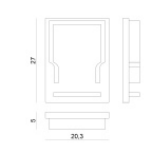

Staffa
 L=22mm, H=21.5mm, D=16.4mm.
 Materiale: policarbonato, colore: Trasparente .

Finish
 Transp. **Code**
 98904

Sacchetto / Kit di fissaggio

Code
 C-K100028

Sacchetto / Kit di fissaggio

Code
 C-K100029

Lunghezza 15,4 mm.

Code
83397

Connettore - Connettore rapido per Ribbon Plus 10mm - Ribbon PRO - Ribbon PRO 48V

Lunghezza 21,6 mm.

Code
83398

Tappo
Materiale:plastica, colore:grigio.

Code
C-V400019

Tappo
Materiale:Plastica ABS, colore:Nero .