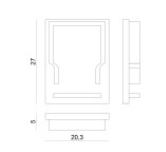

Staffa
 L=22mm, H=21.5mm, D=16.4mm.
 Materiale: policarbonato, colore: Trasparente .

Finish
 Transp. **Code**
 98904

Sacchetto / Kit di fissaggio

Code
 C-K100028

Sacchetto / Kit di fissaggio

Code
 C-K100029

Lunghezza 15,4 mm.

Code
83397

Connettore - Connettore rapido per Ribbon Plus 10mm - Ribbon PRO - Ribbon PRO 48V

Lunghezza 21,6 mm.

Code
83398

Tappo
Materiale:plastica, colore:grigio.

Code
C-V400019

Tappo
Materiale:Plastica ABS, colore:Nero .