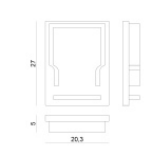

Tappo
Materiale:plastica, colore:grigio.

Code
C-V400019