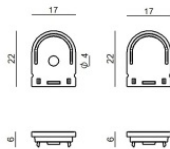

Tappo
Materiale:plastica, colore:grigio.

Code
C-V400029