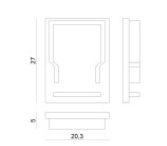

Tappo
Materiale:Plastica ABS, colore:Nero .

Code
C-V400020