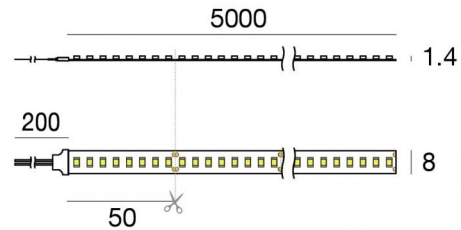

Ribbon HD 160 LEDs/m

LED Strip | 1 topLED 60 W DC 24 V | 12 W/m
1278.8 Lm/m | CRI 95

C0045MDI05000

Dati tecnici	
Lunghezza	5000 mm
Taglio Minimo	50 mm
Tipologia	LED Strip
Posizione installativa	Parete - Soffitto
Ambiente installativo	Indoor
Sorgente luminosa	Tecnologia LED
Struttura del circuito	topLED
Ottica	Diffused
Direzione emissione luminosa	esterna
Potenza nominale	60 W DC
Potenza / m	12 W / m
Flusso luminoso sorgente	6394 lm
Flusso luminoso sorgente / m	1278.8 lm / m
Range di tensione in ingresso	24V
CCT / Tonalità	2700 K
Indice di resa cromatica	95 Ra
C.C. / C.V.	CV
Classe di isolamento	3
IP	IP20
Prova del filo incandescente	No
Montaggio diretto su superfici normalmente infiammabili	Si
CE	Si
Driver incluso	No
Articolo dimmerabile	DALI - 1-10V
Orientabilità	No
Basculante	No
Calpestabilità	No
Carrabilità	No
Cavo incluso	Si
Lunghezza del cavo	0.2 m
Resinatura	No
Tipologia di emissione luminosa	Singola emissione
Lunghezza	5000 mm
Peso netto	0.36 Kg
Protezione scariche elettrostatiche	No
Protezione surge	No

Ribbon HD 160 LEDs/m

LED Strip | 1 topLED 60 W DC 24 V | 12 W/m | 1278.8 Lm/m | CRI 95
C0045MDI05000

Led strip a singola emissione per applicazione indoor. La sorgente luminosa LED, di colore bianco super caldo, con distribuzione luminosa Diffusa, è composta da 800 LED stripled, con una CCT 2700 K ed un CRI 95; il flusso luminoso della sorgente è di 6394 lm, con un'efficienza nominale di 106.6 lm/W.

Il corpo dell'apparecchio, realizzato in tecnopolimero, presenta una finitura di colore bianco. Il grado di protezione è IP20; il peso complessivo è di 0.36 kg. Il driver d'alimentazione non è fornito e deve essere ordinato separatamente.