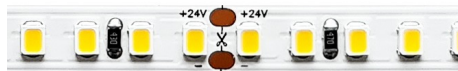

Ribbon HD 160 LEDs/m

LED Strip | 1 topLED 60 W DC 24 V | 12 W/m
1278.8 Lm/m | CRI 95

C0045MDI05000

Dati tecnici	
Lunghezza	5000 mm
Taglio Minimo	50 mm
Tipologia	LED Strip
Posizione installativa	Parete - Soffitto
Ambiente installativo	Indoor
Sorgente luminosa	Tecnologia LED
Struttura del circuito	topLED
Ottica	Diffused
Direzione emissione luminosa	esterna
Potenza nominale	60 W DC
Potenza / m	12 W / m
Flusso luminoso sorgente	6394 lm
Flusso luminoso sorgente / m	1278.8 lm / m
Range di tensione in ingresso	24V
CCT / Tonalità	2700 K
Indice di resa cromatica	95 Ra
C.C. / C.V.	CV
Classe di isolamento	3
IP	IP20
Prova del filo incandescente	No
Montaggio diretto su superfici normalmente infiammabili	Si
CE	Si
Driver incluso	No
Articolo dimmerabile	DALI - 1-10V
Orientabilità	No
Basculante	No
Calpestabilità	No
Carrabilità	No
Cavo incluso	Si
Lunghezza del cavo	0.2 m
Resinatura	No
Tipologia di emissione luminosa	Singola emissione
Lunghezza	5000 mm
Peso netto	0.36 Kg
Protezione scariche elettrostatiche	No
Protezione surge	No

Ribbon HD 160 LEDs/m

LED Strip | 1 topLED 60 W DC 24 V | 12 W/m | 1278.8 Lm/m | CRI 95
C0045MDI05000

Led strip a singola emissione per applicazione indoor. La sorgente luminosa LED, di colore bianco super caldo, con distribuzione luminosa Diffusa, è composta da 800 LED stripled, con una CCT 2700 K ed un CRI 95; il flusso luminoso della sorgente è di 6394 lm, con un'efficienza nominale di 106.6 lm/W.