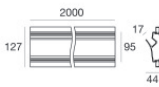

Fylo+ Recessed_1

Code
65027 - 65028