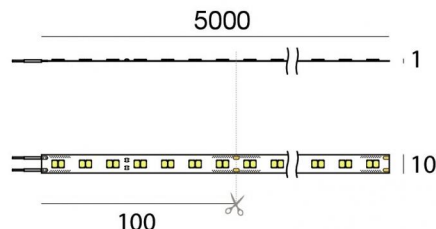

Ribbon Plus WT

LED Strip | 600 topLED 65 W DC 24 V | 13 W/m
0 Lm/m | CRI >90 | Warm Tune

C00419WHSDI

Dati tecnici	
Lunghezza	5000 mm
Taglio Minimo	100 mm
Tipologia	LED Strip
Posizione installativa	Parete - Soffitto
Ambiente installativo	Indoor
Sorgente luminosa	Tecnologia LED
Struttura del circuito	topLED
Ottica	Diffused
Direzione emissione luminosa	verso il basso
Potenza nominale	65 W DC
Potenza / m	13 W / m
Range di tensione in ingresso	24V
Flusso luminoso sorgente 1800K	2653 lm
Temperatura colore minima	1800 K
Flusso luminoso sorgente 3000K	3900 lm
Temperatura colore massima	3000 K
CCT / Tonalità	Warm Tune
Indice di resa cromatica	>90 Ra
C.C. / C.V.	CV
Classe di isolamento	3
IP	IP20
Prova del filo incandescente	No
Montaggio diretto su superfici normalmente infiammabili	Si
CE	Si
Driver incluso	No
Articolo dimmerabile	Si
Orientabilità	No
Basculante	No
Calpestabilità	No
Carrabilità	No
Cavo incluso	Si
Lunghezza del cavo	0.3 m
Resinatura	No
Tipologia di emissione luminosa	Singola emissione
Lunghezza	5000 mm
Peso netto	0.09 Kg
Protezione scariche elettrostatiche	No
Protezione surge	No

Finitura corpo

Colore Bianco

Elettronica

99331
On/Off Driver 198~264V AC / 176~275V DC 150 W

99332
1-10V Controller

C-E700005
DMX-RDM Multi Channel 10.8~26.4V DC W

LED Strip | 600 topLED 65 W DC 24 V | 13 W/m | 0 Lm/m | CRI >90 | Warm Tune
C00419WHSDI

Led strip a singola emissione per applicazione indoor. La sorgente luminosa LED, di colore warm tune, con distribuzione luminosa Diffusa, è composta da 600 LED toped, con una CCT From 1800 to 3000 K ed un CRI >90.

La potenza assorbita dall'apparecchio è di 65 W. Il cavo per l'alimentazione è incluso e presenta una lunghezza di 0.3 m.

L'apparecchio presenta una classe di isolamento III ed è installabile a parete o soffitto.