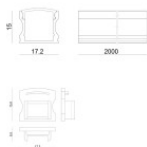

Sacchetto / Kit di fissaggio

Code
C-K100027