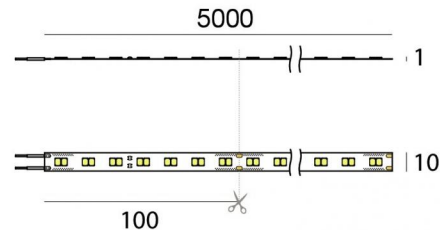

# Ribbon Plus WT

LED Strip | 600 topLED 65 W DC 24 V | 13 W/m  
0 Lm/m | CRI >90 | Warm Tune

**C00419WHSDI**

Dati tecnici	
Lunghezza	5000 mm
Taglio Minimo	100 mm
Tipologia	LED Strip
Posizione installativa	Parete - Soffitto
Ambiente installativo	Indoor
Sorgente luminosa	Tecnologia LED
Struttura del circuito	topLED
Ottica	Diffused
Direzione emissione luminosa	verso il basso
Potenza nominale	65 W DC
Potenza / m	13 W / m
Range di tensione in ingresso	24V
Flusso luminoso sorgente 1800K	2653 lm
Temperatura colore minima	1800 K
Flusso luminoso sorgente 3000K	3900 lm
Temperatura colore massima	3000 K
CCT / Tonalità	Warm Tune
Indice di resa cromatica	>90 Ra
C.C. / C.V.	CV
Classe di isolamento	3
IP	IP20
Prova del filo incandescente	No
Montaggio diretto su superfici normalmente infiammabili	Si
CE	Si
Driver incluso	No
Articolo dimmerabile	Si
Orientabilità	No
Basculante	No
Calpestabilità	No
Carrabilità	No
Cavo incluso	Si
Lunghezza del cavo	0.3 m
Resinatura	No
Tipologia di emissione luminosa	Singola emissione
Lunghezza	5000 mm
Peso netto	0.09 Kg
Protezione scariche elettrostatiche	No
Protezione surge	No

Finitura corpo	
Colore	Bianco
Elettronica	
	99331 On/Off Driver 198~264V AC / 176~275V DC 150 W
	99332 1-10V Controller
	C-E700005 DMX-RDM Multi Channel 10.8~26.4V DC W

LED Strip | 600 topLED 65 W DC 24 V | 13 W/m | 0 Lm/m | CRI >90 | Warm Tune  
**C00419WHSDI**

Led strip a singola emissione per applicazione indoor. La sorgente luminosa LED, di colore warm tune, con distribuzione luminosa Diffusa, è composta da 600 LED toped, con una CCT From 1800 to 3000 K ed un CRI >90.

La potenza assorbita dall'apparecchio è di 65 W. Il cavo per l'alimentazione è incluso e presenta una lunghezza di 0.3 m.

L'apparecchio presenta una classe di isolamento III ed è installabile a parete o soffitto.