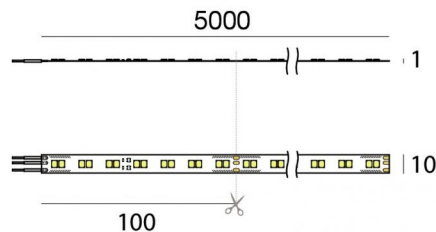

# Ribbon Plus Dynamic White

LED Strip | 600 topLED 62.5 W DC 24 V | 12.5 W/m  
0 Lm/m | CRI >90 | Bianco dinamico

**C00418WHDDI**

Dati tecnici	
Lunghezza	5000 mm
Taglio Minimo	100 mm
Posizione installativa	Parete - Soffitto
Ambiente installativo	Indoor
Sorgente luminosa	Tecnologia LED
Struttura del circuito	topLED
Ottica	Diffused
Direzione emissione luminosa	verso il basso
Potenza nominale	62.5 W DC
Range di tensione in ingresso	24V
Flusso luminoso sorgente 1800K	2653 lm
Temperatura colore minima	1800 K
Flusso luminoso sorgente 4000K	3900 lm
Temperatura colore massima	4000 K
CCT / Tonalità	Bianco dinamico
Indice di resa cromatica	>90 Ra
C.C. / C.V.	CV
Classe di isolamento	3
IP	IP20
Prova del filo incandescente	650°
Montaggio diretto su superfici normalmente infiammabili	Si
CE	Si
Driver incluso	No
Articolo dimmerabile	Si
Orientabilità	No
Basculante	No
Calpestabilità	No
Carrabilità	No
Cavo incluso	Si
Lunghezza del cavo	0.3 m
Resinatura	No
Tipologia di emissione luminosa	Singola emissione
Lunghezza	5000 mm
Peso netto	0.09 Kg
Protezione scariche elettrostatiche	No
Protezione surge	No

## Elettronica

 99331  
On/Off Driver 198~264V AC / 176~275V DC 150 W (1 art.)

 99332  
1-10V Controller (1 - 2 art.)

 C-E700005  
DMX-RDM Multi Channel 10.8~26.4V DC W (1 art.)

LED Strip | 600 topLED 62.5 W DC 24 V | 12.5 W/m | 0 Lm/m | CRI >90 | Bianco dinamico  
**C00418WHDDI**

Led strip a singola emissione per applicazione indoor. La sorgente luminosa LED, di colore bianco dinamico, con distribuzione luminosa Diffusa, è composta da 600 LED topled, con una CCT From 1800 to 4000 K ed un CRI >90.