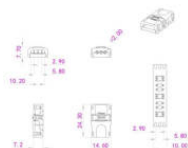

Connettore - Connettore rapido 3 poli per Ribbon Plus Dynamic White
Lunghezza 24,3 mm.

Code
83401