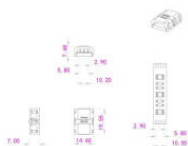

Ribbon Plus Dynamic White | LED Strip | Accessories
C00418WHDDI

Connettore - Connettore rapido 3 poli per Ribbon Plus Dynamic White
Lunghezza 19,6 mm.

Code
83400