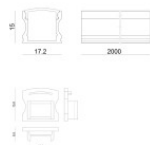

Sacchetto / Kit di fissaggio

Code
C-K100027