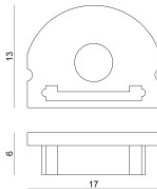

Finish
 Black **Code**
 C-K200009

Tappo

Code
 98418

Tappo - Tappo di chiusura
 Materiale:policarbonato, colore:Bianco .

Code
 98892

Tappo

Code
 98928

Tappo