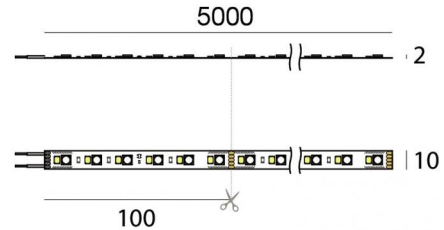

Ribbon Plus RGBW

LED Strip | 600 topLED 96 W DC 24 V | 19.2 W/m
0 Lm/m | CRI >90 | RGBW - 3000

C00417WHVDI

Dati tecnici	
Lunghezza	5000 mm
Taglio Minimo	100 mm
Tipologia	LED Strip
Posizione installativa	Parete - Soffitto
Ambiente installativo	Indoor
Sorgente luminosa	Tecnologia LED
Struttura del circuito	topLED
Ottica	Diffused
Direzione emissione luminosa	verso il basso
Potenza nominale	96 W DC
Potenza / m	19.2 W / m
Range di tensione in ingresso	24V
CCT / Tonalità	RGBW - 3000 K
Indice di resa cromatica	>90 Ra
C.C. / C.V.	CV
Classe di isolamento	3
IP	IP20
Prova del filo incandescente	650°
Montaggio diretto su superfici normalmente infiammabili	Si
CE	Si
Driver incluso	No
Articolo dimmerabile	Si
Orientabilità	No
Basculante	No
Calpestabilità	No
Carrabilità	No
Cavo incluso	Si
Lunghezza del cavo	0.3 m
Resinatura	No
Tipologia di emissione luminosa	Singola emissione
Lunghezza	5000 mm
Peso netto	0.09 Kg
Protezione scariche elettrostatiche	No
Protezione surge	No

Finitura corpo

Colore Bianco

Elettronica

 99331
On/Off Driver 198~264V AC / 176~275V DC 150 W (1 art.)

 99332
1-10V Controller (1 art.)

 C-E700005
DMX-RDM Multi Channel 10.8~26.4V DC W (- art.)

Cavi Elettrificazione

Connettore cavo No

Lumen RGBW

N. Led	Rosso	Verde	Blu	Bianco
600	729 lm	1449 lm	373 lm	3469 lm

Ribbon Plus RGBW

LED Strip | 600 topLED 96 W DC 24 V | 19.2 W/m | 0 Lm/m | CRI >90 | RGBW - 3000
C00417WHVDI

Led strip a singola emissione per applicazione indoor. La sorgente luminosa LED, di colore RGBW - 3000 K, con distribuzione luminosa Diffusa, è composta da 600 LED topLED, con una CCT RGB-W 3000 K ed un CRI >90.

La potenza assorbita dall'apparecchio è di 96 W. Il cavo per l'alimentazione è incluso e presenta una lunghezza di 0.3 m.

L'apparecchio presenta una classe di isolamento III ed è installabile a parete o soffitto.