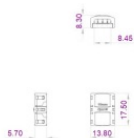

Ribbon Plus RGBW

Ribbon Plus RGBW | LED Strip | Accessories
C00417WHVDI

Connettore - Connettore rapido 5 poli per Ribbon Plus RGBW
Lunghezza 18,2 mm.

Code
83402