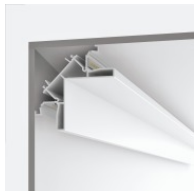

Ribbon Plus RGBW

LED Strip | 600 topLED 96 W DC 24 V | 19.2 W/m | 0 Lm/m | CRI >90 | RGBW - 3000

C00417WHVDI

Components

Fylo+ Surface_4

Code

65024 - 65025