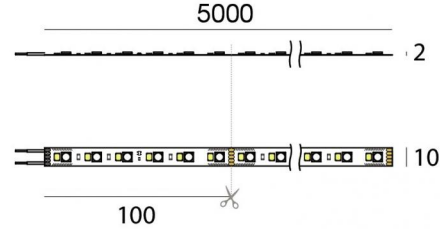

Ribbon Plus RGBW

LED Strip | 600 topLED 96 W DC 24 V | 19.2 W/m
0 Lm/m | CRI >90 | RGBW - 3000

C00417WHVDI

Dati tecnici	
Lunghezza	5000 mm
Taglio Minimo	100 mm
Posizione installativa	Parete - Soffitto
Ambiente installativo	Indoor
Sorgente luminosa	Tecnologia LED
Struttura del circuito	topLED
Ottica	Diffused
Direzione emissione luminosa	verso il basso
Potenza nominale	96 W DC
Range di tensione in ingresso	24V
CCT / Tonalità	RGBW - 3000 K
Indice di resa cromatica	>90 Ra
C.C. / C.V.	CV
Classe di isolamento	3
IP	IP20
Prova del filo incandescente	650°
Montaggio diretto su superfici normalmente infiammabili	Si
CE	Si
Driver incluso	No
Articolo dimmerabile	Si
Orientabilità	No
Basculante	No
Calpestabilità	No
Carrabilità	No
Cavo incluso	Si
Lunghezza del cavo	0.3 m
Resinatura	No
Tipologia di emissione luminosa	Singola emissione
Lunghezza	5000 mm
Peso netto	0.09 Kg
Protezione scariche elettrostatiche	No
Protezione surge	No

Finitura corpo

Colore Bianco

Elettronica

99331
On/Off Driver 198~264V AC / 176~275V DC 150 W (1 art.)

99332
1-10V Controller (1 art.)

C-E700005
DMX-RDM Multi Channel 10.8~26.4V DC W (1 art.)

Cavi Elettrificazione

Connettore cavo No

Lumen RGBW

N. Led	Rosso	Verde	Blu	Bianco
600	729 lm	1449 lm	373 lm	3469 lm

Ribbon Plus RGBW

LED Strip | 600 topLED 96 W DC 24 V | 19.2 W/m | 0 Lm/m | CRI >90 | RGBW - 3000
C00417WHVDI

Led strip a singola emissione per applicazione indoor. La sorgente luminosa LED, di colore RGBW - 3000 K, con distribuzione luminosa Diffusa, è composta da 600 LED topLED, con una CCT RGB-W 3000 K ed un CRI >90.

La potenza assorbita dall'apparecchio è di 96 W. Il cavo per l'alimentazione è incluso e presenta una lunghezza di 0.3 m.

L'apparecchio presenta una classe di isolamento III ed è installabile a parete o soffitto.