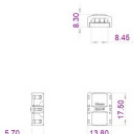

Connettore - Connettore rapido 5 poli per Ribbon Plus RGBW
Lunghezza 18,2 mm.

Code
83402