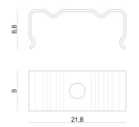

Staffa
L=9mm, H=8.8mm, D=21.8mm.
Materiale:ferro, colore:lucido, lavorazione:lavaggio.

Code
98931