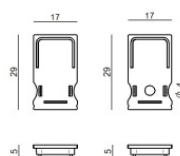

**Code**  
 C-V400035

Tappo  
 Materiale:Plastica ABS, colore:Nero .

**Code**  
 C-V400036

Tappo  
 Materiale:plastica, colore:grigio.

**Code**  
 C-V400025

Tappo  
 Materiale:plastica, colore:grigio.

**Code**  
 C-V400031