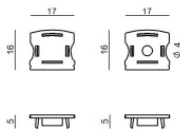

Tappo
Materiale:plastica, colore:grigio.

Code
C-V400035