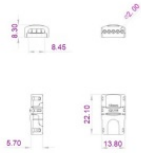

Ribbon Plus RGBW | LED Strip | Accessories
C0027VDI05000

Connettore - Connettore rapido 5 poli per Ribbon Plus RGBW
Lunghezza 22 mm.

Code
83403