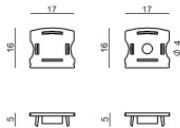

**Code**  
 C-V400035

Tappo  
 Materiale:Plastica ABS, colore:Nero .

**Code**  
 C-V400036

Tappo  
 Materiale:plastica, colore:grigio.

**Code**  
 C-V400025

Tappo  
 Materiale:plastica, colore:grigio.

**Code**  
 C-V400031