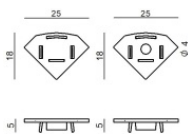

Tappo  
Materiale:Plastica ABS, colore:Nero .

**Code**  
C-V400038

Staffa  
L=22mm, H=21.5mm, D=16.4mm.  
Materiale:policarbonato, colore:Trasparente .

**Finish**  
Transp.

**Code**  
98904

Sacchetto / Kit di fissaggio