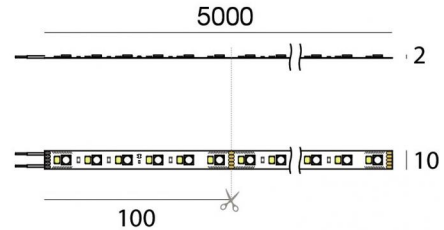

# Ribbon Plus RGBW

LED Strip | 600 topLED 96 W DC 24 V | 19.2 W/m  
0 Lm/m | CRI >90 | RGBW - 3000  
**C0027VDI05000**

Dati tecnici	
Lunghezza	5000 mm
Taglio Minimo	100 mm
Posizione installativa	Parete - Soffitto
Ambiente installativo	Indoor
Sorgente luminosa	Tecnologia LED
Struttura del circuito	topLED
Ottica	Diffused
Direzione emissione luminosa	verso il basso
Potenza nominale	96 W DC
Range di tensione in ingresso	24V
CCT / Tonalità	RGBW - 3000 K
Indice di resa cromatica	>90 Ra
C.C. / C.V.	CV
Classe di isolamento	3
IP	IP20
Prova del filo incandescente	650°
Montaggio diretto su superfici normalmente infiammabili	Si
CE	Si
Driver incluso	No
Articolo dimmerabile	Si
Orientabilità	No
Basculante	No
Calpestabilità	No
Carrabilità	No
Cavo incluso	Si
Lunghezza del cavo	0.3 m
Resinatura	No
Tipologia di emissione luminosa	Singola emissione
Lunghezza	5000 mm
Peso netto	0.09 Kg
Protezione scariche elettrostatiche	No
Protezione surge	No

# Ribbon Plus RGBW

LED Strip | 600 topLED 96 W DC 24 V | 19.2 W/m | 0 Lm/m | CRI >90 | RGBW - 3000  
**C0027VDI05000**

Led strip a singola emissione per applicazione indoor. La sorgente luminosa LED, di colore RGBW - 3000 K, con distribuzione luminosa Diffusa, è composta da 600 LED topLED, con una CCT RGB-W 3000 K ed un CRI >90.