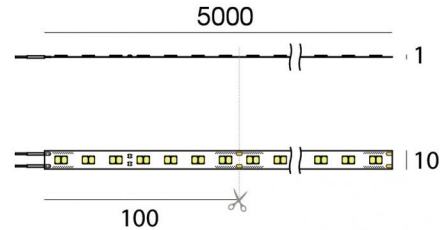

# Ribbon Plus WT

LED Strip | 600 topLED 65 W DC 24 V | 13 W/m  
0 Lm/m | CRI >90 | Warm Tune  
**C0027SDI05000**

Dati tecnici	
Lunghezza	5000 mm
Taglio Minimo	100 mm
Posizione installativa	Parete - Soffitto
Ambiente installativo	Indoor
Sorgente luminosa	Tecnologia LED
Struttura del circuito	topLED
Ottica	Diffused
Direzione emissione luminosa	verso il basso
Potenza nominale	65 W DC
Range di tensione in ingresso	24V
Flusso luminoso sorgente 1800K	2653 lm
Temperatura colore minima	1800 K
Flusso luminoso sorgente 3000K	3900 lm
Temperatura colore massima	3000 K
CCT / Tonalità	Warm Tune
Indice di resa cromatica	>90 Ra
C.C. / C.V.	CV
Classe di isolamento	3
IP	IP20
Prova del filo incandescente	No
Montaggio diretto su superfici normalmente infiammabili	Si
CE	Si
Driver incluso	No
Articolo dimmerabile	Si
Orientabilità	No
Basculante	No
Calpestabilità	No
Carrabilità	No
Cavo incluso	Si
Lunghezza del cavo	0.3 m
Resinatura	No
Tipologia di emissione luminosa	Singola emissione
Lunghezza	5000 mm
Peso netto	0.09 Kg
Protezione scariche elettrostatiche	No
Protezione surge	No

## Elettronica

 99331  
On/Off Driver 198~264V AC / 176~275V DC 150 W (1 art.)

 99332  
1-10V Controller (1 - 2 art.)

 C-E700005  
DMX-RDM Multi Channel 10.8~26.4V DC W (1 art.)

LED Strip | 600 topLED 65 W DC 24 V | 13 W/m | 0 Lm/m | CRI >90 | Warm Tune  
**C0027SDI05000**

Led strip a singola emissione per applicazione indoor. La sorgente luminosa LED, di colore warm tune, con distribuzione luminosa Diffusa, è composta da 600 LED toped, con una CCT From 1800 to 3000 K ed un CRI >90.