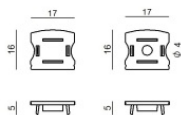

Tappo  
 Materiale:Plastica ABS, colore:Nero .

**Code**  
C-V400026