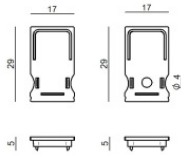

Tappo
Materiale:plastica, colore:grigio.

Code
C-V400031