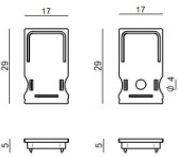

Tappo
Materiale:Plastica ABS, colore:Nero .

Code
C-V400032