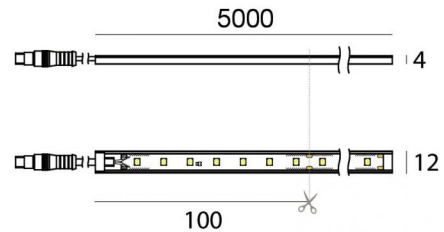

# PU\_C Plus 70 LEDs/m

LED Strip | 350 topLED 16 W DC 24 V | 3.2 W/m  
356.4 Lm/m | CRI >90  
**C0018WDI05019**

Dati tecnici	
Lunghezza	5000 mm
Taglio Minimo	100 mm
Posizione installativa	Parete - Soffitto
Ambiente installativo	Outdoor
Sorgente luminosa	Tecnologia LED
Struttura del circuito	topLED
Ottica	Diffused
Direzione emissione luminosa	esterna
Potenza nominale	16 W DC
Flusso luminoso sorgente	1782 lm
Range di tensione in ingresso	24V
CCT / Tonalità	3000 K
Indice di resa cromatica	>90 Ra
C.C. / C.V.	CV
Classe di isolamento	3
IP	IP66
Prova del filo incandescente	650°
Montaggio diretto su superfici normalmente infiammabili	Si
CE	Si
Driver incluso	No
Articolo dimmerabile	DALI - 1-10V
Orientabilità	No
Basculante	No
Calpestabilità	No
Carrabilità	No
Cavo incluso	Si
Lunghezza del cavo	1(M)x0.25m + 1(F)x1 m
Resinatura	Si
Tipologia di emissione luminosa	Singola emissione
Lunghezza	5000 mm
Peso netto	0.575 Kg
Protezione scariche elettrostatiche	No
Protezione surge	No

LED Strip | 350 topLED 16 W DC 24 V | 3.2 W/m | 356.4 Lm/m | CRI >90  
**C0018WDI05019**

Led strip a singola emissione per applicazione outdoor. La sorgente luminosa LED, di colore bianco caldo, con distribuzione luminosa Diffusa, è composta da 350 LED topLED, con una CCT 3000 K ed un CRI >90; il flusso luminoso della sorgente è di 1782 lm, con un'efficienza nominale di 111.4 lm/W.

Il corpo dell'apparecchio, realizzato in tecnopolimero, presenta una finitura di colore bianco; il diffusore è prodotto in poliuretano. Il grado di protezione è IP66; il peso complessivo è di 0.575 kg. Il driver d'alimentazione non è fornito e deve essere ordinato separatamente.

La potenza assorbita dall'apparecchio è di 16 W. Il cavo per l'alimentazione è incluso e presenta una lunghezza di 1(M)x0.25m + 1(F)x1 m.

L'apparecchio presenta una classe di isolamento III ed è installabile a parete o soffitto.