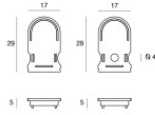

PU_C Plus 70 LEDs/m

PU_C Plus 70 LEDs/m | LED Strip | Accessories
C0018WDI05019

Tappo
Materiale:plastica, colore:grigio.

Code
C-V400033