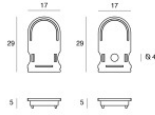

PU_C Plus 70 LEDs/m

PU_C Plus 70 LEDs/m | LED Strip | Accessories
C0018NDI05019

Tappo
Materiale:plastica, colore:grigio.

Code
C-V400033