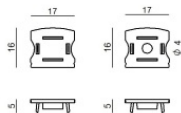

Tappo
Materiale:Plastica ABS, colore:Nero .

Code
C-V400026