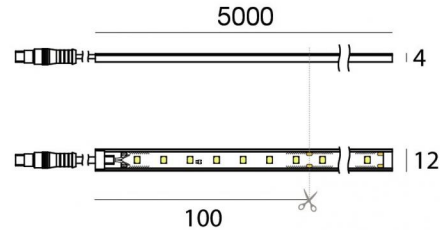

# PU\_C Plus 70 LEDs/m

LED Strip | 350 topLED 16 W DC 24 V | 3.2 W/m  
406 Lm/m | CRI >90

**C0018NDI05019**

Dati tecnici	
Lunghezza	5000 mm
Taglio Minimo	100 mm
Posizione installativa	Parete - Soffitto
Ambiente installativo	Outdoor
Sorgente luminosa	Tecnologia LED
Struttura del circuito	topLED
Ottica	Diffused
Direzione emissione luminosa	esterna
Potenza nominale	16 W DC
Flusso luminoso sorgente	2030 lm
Range di tensione in ingresso	24V
CCT / Tonalità	4000 K
Indice di resa cromatica	>90 Ra
C.C. / C.V.	CV
Classe di isolamento	3
IP	IP66
Prova del filo incandescente	650°
Montaggio diretto su superfici normalmente infiammabili	Si
CE	Si
Driver incluso	No
Articolo dimmerabile	DALI - 1-10V
Orientabilità	No
Basculante	No
Calpestabilità	No
Carrabilità	No
Cavo incluso	Si
Lunghezza del cavo	1(M)x0.25m + 1(F)x1 m
Resinatura	Si
Tipologia di emissione luminosa	Singola emissione
Lunghezza	5000 mm
Peso netto	0.575 Kg
Protezione scariche elettrostatiche	No
Protezione surge	No

LED Strip | 350 topLED 16 W DC 24 V | 3.2 W/m | 406 Lm/m | CRI >90  
**C0018NDI05019**

Led strip a singola emissione per applicazione outdoor. La sorgente luminosa LED, di colore bianco naturale, con distribuzione luminosa Diffusa, è composta da 350 LED topLED, con una CCT 4000 K ed un CRI >90; il flusso luminoso della sorgente è di 2030 lm, con un'efficienza nominale di 126.9 lm/W.

Il corpo dell'apparecchio, realizzato in tecnopolimero, presenta una finitura di colore bianco; il diffusore è prodotto in poliuretano. Il grado di protezione è IP66; il peso complessivo è di 0.575 kg. Il driver d'alimentazione non è fornito e deve essere ordinato separatamente.

La potenza assorbita dall'apparecchio è di 16 W. Il cavo per l'alimentazione è incluso e presenta una lunghezza di 1(M)x0.25m + 1(F)x1 m.

L'apparecchio presenta una classe di isolamento III ed è installabile a parete o soffitto.