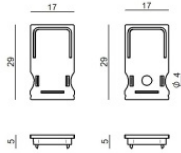

Tappo
Materiale:plastica, colore:grigio.

Code
C-V400031