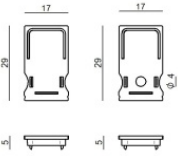

Tappo
Materiale:Plastica ABS, colore:Nero .

Code
C-V400032