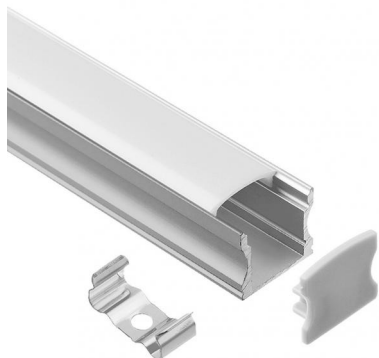

Modular
C-K100026

Dati tecnici	
Tipologia	Profili
Posizione installativa	Parete - Soffitto
Ambiente installativo	Indoor
Prova del filo incandescente	No
Montaggio diretto su superfici normalmente infiammabili	Si
CE	Si
Articolo dimmerabile	No
Orientabilità	No
Basculante	No
Calpestabilità	No
Carrabilità	No
Cavo incluso	No
Resinatura	No
Modularità	Modular

Finitura corpo	
Materiale	alluminio
Colore	alluminio
Lavorazione	anodizzazione

Modular
C-K100026

Components

		<p>Dropper RGB 60 LEDs/m - LED Strip topLED 72 W DC 24 V 14.4 W/m</p>	<p>Code <u>98025</u></p>
		<p>Silicone_C Basic RGB 60 LEDs/m</p>	<p>Code <u>98033</u></p>
		<p>Ribbon Basic 60 LEDs/m - LED Strip topLED 24 W DC 24 V 4.8 W/m 570.2 Lm/m</p>	<p>Code <u>98012</u></p>
		<p>Ribbon Basic 60 LEDs/m - LED Strip topLED 24 W DC 24 V 4.8 W/m 540 Lm/m</p>	<p>Code <u>98011</u></p>
		<p>Ribbon 120 LEDs/m - LED Strip topLED 60 W DC 24 V 12 W/m 1367.8 Lm/m</p>	<p>Code <u>98077</u></p>
		<p>Ribbon 120 LEDs/m - LED Strip topLED 60 W DC 24 V 12 W/m 1236 Lm/m</p>	<p>Code <u>98078</u></p>
		<p>Ribbon RGB 60 LEDs/m - LED Strip topLED 72 W DC 24 V 14.4 W/m</p>	<p>Code <u>98017</u></p>
		<p>Silicone_C Hi-Flux 60 LEDs/m</p>	<p>Code <u>98042</u></p>

Modular
C-K100026

Components

		Ribbon 240 LEDs/m	Code <u>98083</u>
		Ribbon 240 LEDs/m - LED Strip topLED 96 W DC 24 V 19.2 W/m 1537.8 Lm/m	Code <u>98084</u>
		Ribbon Basic 60 LEDs/m - LED Strip topLED 24 W DC 24 V 4.8 W/m 547 Lm/m	Code <u>98556</u>
		Ribbon 120 LEDs/m	Code <u>98568</u>
		Ribbon 240 LEDs/m - LED Strip topLED 96 W DC 24 V 19.2 W/m 1611.8 Lm/m	Code <u>98570</u>
		Dropper 120 LEDs/m	Code <u>98572</u>
		Dropper 120 LEDs/m - LED Strip topLED 48 W DC 24 V 9.6 W/m 780 Lm/m	Code <u>98574</u>
		Ribbon Ribbon Plus 70 LEDs/m	Code <u>98635</u>