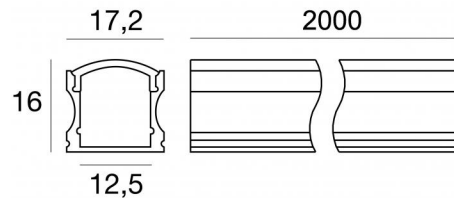

Modular
C-K100026

Dati tecnici	
Tipologia	Profili
Posizione installativa	Parete - Soffitto
Ambiente installativo	Indoor
Prova del filo incandescente	No
Montaggio diretto su superfici normalmente infiammabili	Si
CE	Si
Articolo dimmerabile	No
Orientabilità	No
Basculante	No
Calpestabilità	No
Carrabilità	No
Cavo incluso	No
Resinatura	No
Modularità	Modular