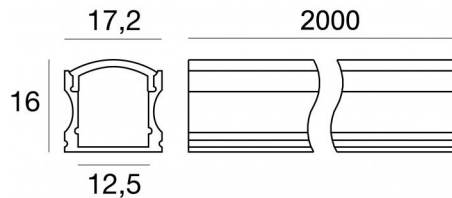

Modular
C-K100026

Dati tecnici	
Tipologia	Profili
Posizione installativa	Parete - Soffitto
Ambiente installativo	Indoor
Prova del filo incandescente	No
Montaggio diretto su superfici normalmente infiammabili	Si
CE	Si
Articolo dimmerabile	No
Orientabilità	No
Basculante	No
Calpestabilità	No
Carrabilità	No
Cavo incluso	No
Resinatura	No
Modularità	Modular