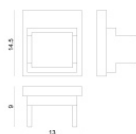

Diffusore

Code

98917

Tappo
Materiale:policarbonato, colore:Bianco .

Code

98922