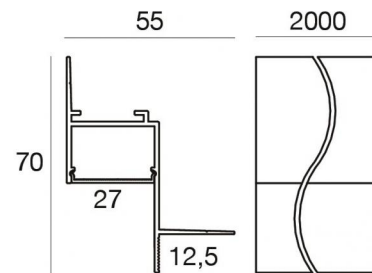

Tabulo_35/14

Modular
C-K100025

Dati tecnici	
Tipologia	Profili
Posizione installativa	Parete - Soffitto
Ambiente installativo	Indoor
Prova del filo incandescente	No
Montaggio diretto su superfici normalmente infiammabili	Si
CE	Si
Articolo dimmerabile	No
Orientabilità	No
Basculante	No
Calpestabilità	No
Carrabilità	No
Cavo incluso	No
Resinatura	No
Modularità	Modular