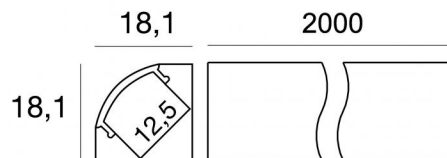

Modular
C-K100020

Dati tecnici	
Tipologia	Profili
Posizione installativa	Parete - Soffitto
Ambiente installativo	Indoor
Prova del filo incandescente	No
Montaggio diretto su superfici normalmente infiammabili	Si
CE	Si
Articolo dimmerabile	No
Orientabilità	No
Basculante	No
Calpestabilità	No
Carrabilità	No
Cavo incluso	No
Resinatura	No
Modularità	Modular

Finitura corpo	
Materiale	alluminio
Colore	Nero anodizzato
Lavorazione	anodizzazione

Modular
C-K100020

Components

		<p>Dropper RGB 60 LEDs/m - LED Strip topLED 72 W DC 24 V 14.4 W/m</p>	<p>Code <u>98025</u></p>
		<p>Ribbon Basic 60 LEDs/m - LED Strip topLED 24 W DC 24 V 4.8 W/m 570.2 Lm/m</p>	<p>Code <u>98012</u></p>
		<p>Ribbon Basic 60 LEDs/m - LED Strip topLED 24 W DC 24 V 4.8 W/m 540 Lm/m</p>	<p>Code <u>98011</u></p>
		<p>Ribbon 120 LEDs/m - LED Strip topLED 60 W DC 24 V 12 W/m 1367.8 Lm/m</p>	<p>Code <u>98077</u></p>
		<p>Ribbon 120 LEDs/m - LED Strip topLED 60 W DC 24 V 12 W/m 1236 Lm/m</p>	<p>Code <u>98078</u></p>
		<p>Ribbon RGB 60 LEDs/m - LED Strip topLED 72 W DC 24 V 14.4 W/m</p>	<p>Code <u>98017</u></p>
		<p>Ribbon 240 LEDs/m</p>	<p>Code <u>98083</u></p>
		<p>Ribbon 240 LEDs/m - LED Strip topLED 96 W DC 24 V 19.2 W/m 1537.8 Lm/m</p>	<p>Code <u>98084</u></p>