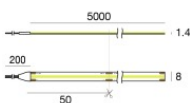

Ribbon Cob

Code

C00513WH