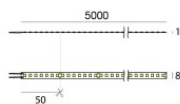

Modular
C-K100020

Components

Ribbon Plus

Code

82174 - 82175 - 82176 - 82186 - 82187 -
82188 - 82180 - 82181 - 82182 - 82193 -
82194 - 82209 - 82192 - 82207 - 82210