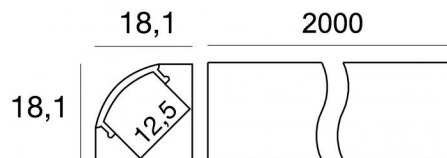

Modular  
C-K100019

Dati tecnici	
Tipologia	Profili
Posizione installativa	Parete - Soffitto
Ambiente installativo	Indoor
Prova del filo incandescente	No
Montaggio diretto su superfici normalmente infiammabili	Si
CE	Si
Articolo dimmerabile	No
Orientabilità	No
Basculante	No
Calpestabilità	No
Carrabilità	No
Cavo incluso	No
Resinatura	No
Modularità	Modular