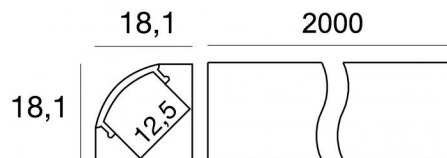

Modular
C-K100019

Dati tecnici	
Tipologia	Profili
Posizione installativa	Parete - Soffitto
Ambiente installativo	Indoor
Prova del filo incandescente	No
Montaggio diretto su superfici normalmente infiammabili	Si
CE	Si
Articolo dimmerabile	No
Orientabilità	No
Basculante	No
Calpestabilità	No
Carrabilità	No
Cavo incluso	No
Resinatura	No
Modularità	Modular

Finitura corpo	
Materiale	alluminio
Colore	alluminio
Lavorazione	anodizzazione

Modular
C-K100019

Components

		<p>Dropper RGB 60 LEDs/m - LED Strip topLED 72 W DC 24 V 14.4 W/m</p>	<p>Code <u>98025</u></p>
		<p>Ribbon Basic 60 LEDs/m - LED Strip topLED 24 W DC 24 V 4.8 W/m 570.2 Lm/m</p>	<p>Code <u>98012</u></p>
		<p>Ribbon Basic 60 LEDs/m - LED Strip topLED 24 W DC 24 V 4.8 W/m 540 Lm/m</p>	<p>Code <u>98011</u></p>
		<p>Ribbon 120 LEDs/m - LED Strip topLED 60 W DC 24 V 12 W/m 1367.8 Lm/m</p>	<p>Code <u>98077</u></p>
		<p>Ribbon 120 LEDs/m - LED Strip topLED 60 W DC 24 V 12 W/m 1236 Lm/m</p>	<p>Code <u>98078</u></p>
		<p>Ribbon RGB 60 LEDs/m - LED Strip topLED 72 W DC 24 V 14.4 W/m</p>	<p>Code <u>98017</u></p>
		<p>Ribbon 240 LEDs/m</p>	<p>Code <u>98083</u></p>
		<p>Ribbon 240 LEDs/m - LED Strip topLED 96 W DC 24 V 19.2 W/m 1537.8 Lm/m</p>	<p>Code <u>98084</u></p>