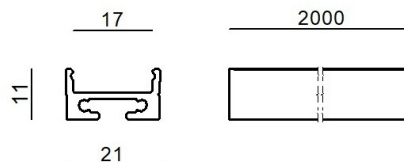

Modular
C-K100018

Dati tecnici	
Posizione installativa	Parete - Soffitto
Ambiente installativo	Indoor
Prova del filo incandescente	No
Montaggio diretto su superfici normalmente infiammabili	Si
CE	Si
Articolo dimmerabile	No
Orientabilità	No
Basculante	No
Calpestabilità	No
Carrabilità	No
Cavo incluso	No
Resinatura	No
Modularità	Modular