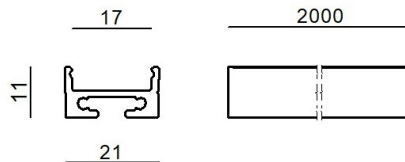

Modular  
C-K100018

Dati tecnici	
Posizione installativa	Parete - Soffitto
Ambiente installativo	Indoor
Prova del filo incandescente	No
Montaggio diretto su superfici normalmente infiammabili	Si
CE	Si
Articolo dimmerabile	No
Orientabilità	No
Basculante	No
Calpestabilità	No
Carrabilità	No
Cavo incluso	No
Resinatura	No
Modularità	Modular